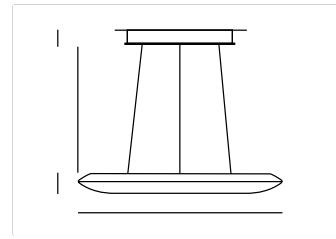

# atelier sedap / LIGHTING

1824 / HALO Design Michel Tortel

High strength plaster pendant

**Weight**  
10.2 Kg

**Orientation**  
↑