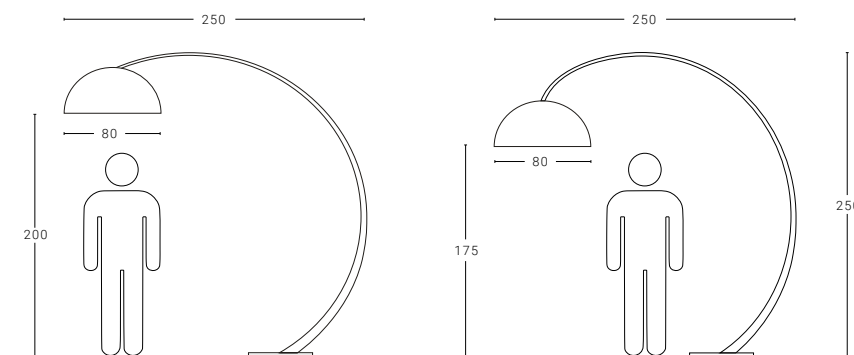

1962 Big

Design by Franco Zavarise

Capace di valorizzare e rendere unico ogni ambiente con la sua maestosa eleganza, 1962 Big è un pezzo esclusivo grazie al suo design minimalista, dettato da forme semplici e materiali industriali. Completamente in ferro, presenta un'importante cupola di 80 cm di diametro, personalizzabile con foglio oro, argento o rame. Disponibile anche dimmerabile, viene fornita provvista di telecomando.

Thanks to its majestic & Elegance, 1962 Big is an unique piece, capable of enhancing and making any environment where it is set absolutely exclusive. Minimalist, dictated by simple shapes and fully made in metal, it has an impressive dome of 80 cm. The inner part of the dome is customizable with an accurate handcraft-treatment in gold, silver or copper leaf. Available also with dimmer by remote control.

Sorgente luminosa / Light source:

LED 1x29W Ø315mm 220V 4000K/3000K 4310Lm/3950Lm En. class A

Dimmerabile su richiesta / Dimmable on request

Materiale / Material:

Ferro / Iron

Finiture:
Colours:

Cavo
Cable

Finitura interna: foglia oro / argento / rame
Inside colours: golden / silver / copper leaf