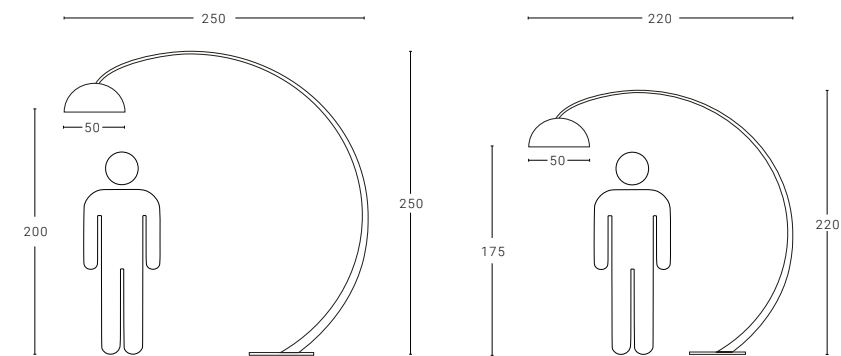

1962

Design by Franco Zavarise

Lampada da terra con struttura in metallo verniciato. Disponibile in due misure, altezza 250 e 220 cm.

Floor lamp with a painted metal structure. Available in two height sizes: 220cm and 250cm.

Lampholder E27: 1x23W E27 230V Ø120 4000°K energy saving En. class A Max 100w

Materiale / Material:

Ferro / Iron

Finiture / Colours:

9010

9005

9006

1962 Big

Design by Franco Zavarise

Capace di valorizzare e rendere unico ogni ambiente con la sua maestosa eleganza, 1962 Big è un pezzo esclusivo grazie al suo design minimalista, dettato da forme semplici e materiali industriali. Completamente in ferro, presenta un'importante cupola di 80 cm di diametro, personalizzabile con foglio oro, argento o rame. Disponibile anche dimmerabile, viene fornita provvista di telecomando.

Thanks to its majestic & Elegance, 1962 Big is an unique piece, capable of enhancing and making any environment where it is set absolutely exclusive. Minimalist, dictated by simple shapes and fully made in metal, it has an impressive dome of 80 cm. The inner part of the dome is customizable with an accurate handcraft-treatment in gold, silver or copper leaf. Available also with dimmer by remote control.