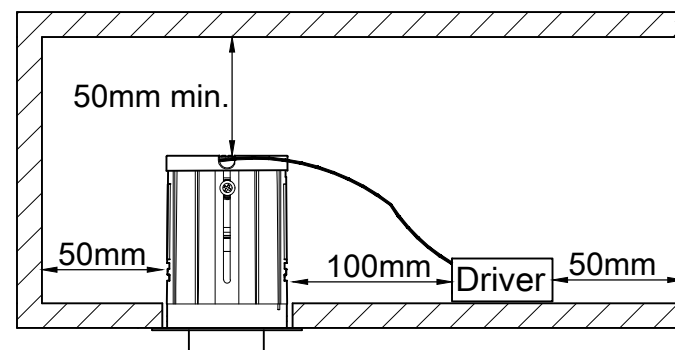

INSTRUCCIONES DE MONTAJE / INSTALLATION INSTRUCTIONS

PAW Restyling

06812-xxxx

LED

IP20

INFORMACION IMPORTANTE / IMPORTANT INFORMATION

ES: La seguridad de la luminaria se garantiza solo cumpliendo las siguientes instrucciones; por ello, es necesario conservarlas.

EN: The safety of this luminaire is guaranteed only if you comply with these instructions; remember to conserve in a safe place.

ES: Asegurese que la tensión de red y frecuencia sea la adecuada al equipo.

EN: Ensure adequate voltage and frequency is supplied to the equipment.

ES: Desconectar del suministro eléctrico antes de manipular o realizar cualquier tipo de mantenimiento.

EN: Disconnect from the main power before performing or any maintenance.

ES: La instalación debe realizarse por personal cualificado.

EN: The installation should be carried out by qualified personnel.

ES: Uso exclusivo para interiores.

EN: For indoor use only.

Nexia
Culture x light

NEXIA ILUMINACIÓN S.L.
Polígono Industrial Can Carner
C/ Priorat, 14-20, 08211 Castellar del Vallès
Barcelona, SPAIN
Tel. +34 93 715 47 12
info@nexia.es www.nexia.es

FIG-1

FIG-2

ES No cubrir las luminarias con material aislante térmico.

EN Don't cover luminaires with thermal insulation material.