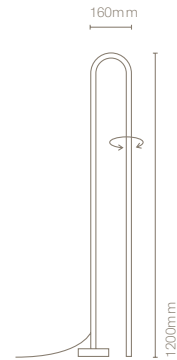

BOW

by
Nahtrang Design

Technical information / Información técnica:

Index Protection / Índice de protección:	IP20
Driver:	Included / Incluido
CRI:	80
Temperature / Temperatura:	2700K
Lifetime / Tiempo de vida:	50.000h
Technology / Tecnología:	LED
Guarantee / Garantía:	5 years / 5 años
Class II / Clase II	
Voltage / Voltaje:	220-240V