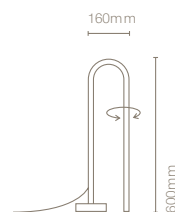

BOW

by
Nahtrang Design

Technical information / Información técnica:

Index Protection / Índice de protección:	IP20
Driver:	Included / Incluido
CRI:	80
Temperature / Temperatura:	2700K
Lifetime / Tiempo de vida:	50.000h
Technology / Tecnología:	LED
Guarantee / Garantía:	5 years / 5 años
Class II / Clase II	
Voltage / Voltaje:	110-240V