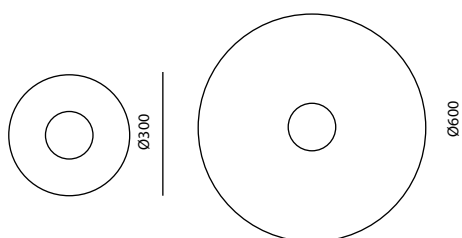

FLAT

aromas

A1053 + 1135

Designed by AC Studio, 2023

DESCRIPTION

MATERIALS

Steel / Textile

FINISHES

Metal: Shiny Gold / Chrome / White / Black

AVAILABLE DIAMETERS

30, 60 and 90 cm

ESPECIFICACIONES (UE)

E27 Max. 60W (bulb not included) 220-240 V, 50/60Hz

IP20., Class I

ENERGY LABEL

A++

MATERIALES

Metal / Textil

ACABADOS

Metal: Oro Brillo / Cromo / Blanco / Negro

DIÁMETROS DISPONIBLES

30, 60 y 90 cm

ESPECIFICACIONES (UE)

E27 Max. 60W (Bombilla no incluida) 220-240 V, 50/60Hz

IP20., Clase I

ETIQUETA ENERGÉTICA

A++

TECHNICAL

⊕ IP20 CE