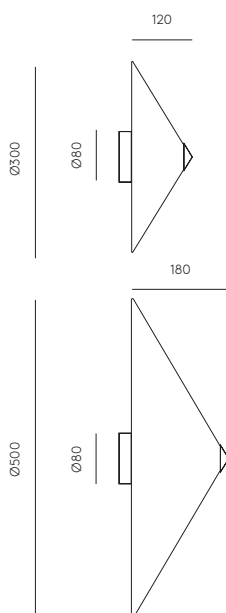

**TEC**

**EN**

**MATERIALS**

Steel / Wicker

**FINISHES**

**Metal:**  
Matt Gold  
Matt Black

**Shade:**  
Natural Wicker

**SPECIFICATIONS (UE)**

**A1163/30:**  
COB LED 9W- 3000K  
Dimmable - IP20, Class I  
220-240V - 24V, 50/60 Hz

**A1120/22**  
COB LED 9W- 3000K  
Dimmable - IP20, Class I  
220-240V - 24V, 50/60 Hz

**ENERGY LABEL**

A ++

**ES**

**MATERIALES**

Acero / Mimbre

**ACABADOS**

**Metal:**  
Oro mate  
Negro Mate

**Pantalla:**  
Mimbre natural

**ESPECIFICACIONES (UE)**

**A1162/50:**  
Placa LED 9W- 3000K  
Regulable - IP20, Clase I  
220-240V - 24V, 50/60 Hz