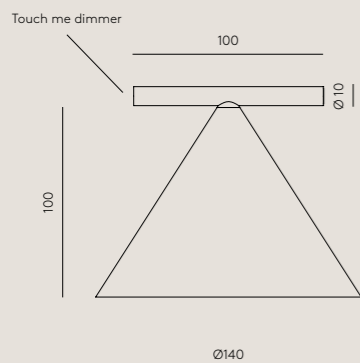

TEC

EN

MATERIALS

Steel / Marble

FINISHES

Metal:
Matt black
Matt Brass

Marble:
Finnish Marble

SPECIFICATIONS (UE)

COB Led 7W 3000K Dimmable
220-240V - 24V - 50/60 Hz
IP20 - Class II

ENERGY LABEL

A ++

ES

MATERIALES

Acero / Mármol

ACABADOS

Metal:
Negro Mate
Oro Mate

Mármol:
Finlandés

ESPECIFICACIONES (UE)

Placa Led 7W 3000K Regulable
220-240V - 24V - 50/60 Hz
IP20 - Clase II

CLASIFICACIÓN ENERGÉTICA

A ++