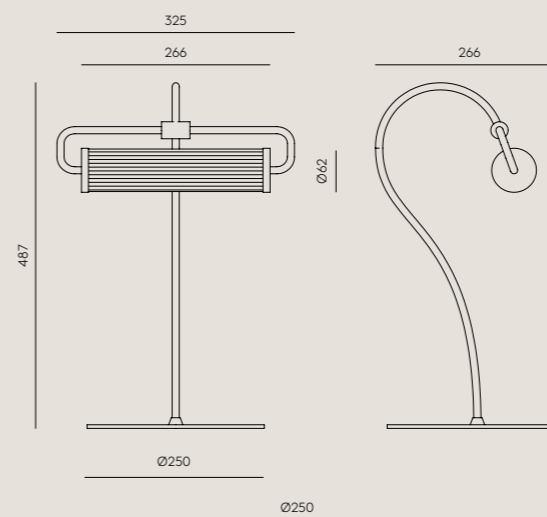

Mármol:
Finlandés

ESPECIFICACIONES (UE)

Placa Led 7W 3000K Regulable
220-240V - 24V - 50/60 Hz
IP20 - Clase II

CLASIFICACIÓN ENERGÉTICA

A ++

TEC

EN

MATERIALS

Steel / Glass

FINISHES

Metal:
Matt Brass
Matt Black

Glass:
Fluted glass

SPECIFICATIONS (UE)

LED Strip 6W 2700K Dimmable
220-240V - 24V - 50/60 Hz
IP20 - Class II

ENERGY LABEL

A ++

ES

MATERIALES

Acero / Vidrio

ACABADOS

Metal:
Oro Mate
Negro Mate

Vidrio:
Estridado

ESPECIFICACIONES (UE)

Tira LED 6W 2700K Regulable
220-240V - 24V - 50/60 Hz
IP20 - Clase II