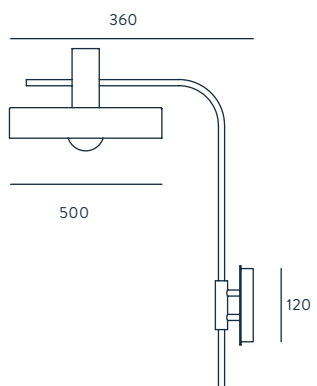

ACABADOS

METAL
NEGRO MATE

DIFUSOR INTERIOR
ORO BRILLO

MATERIALES
ACERO

ESPECIFICACIONES (UE)

E27 60W MAX
(NO INCLUIDA)
220-240 V, 50/60 HZ,
IP20, CLASE I

↔ IP20 CE A++

BOMBILLA IMAGEN
B038

CLASIFICACIÓN ENERGÉTICA
A ++

AMBIENTE EN PÁGINA
69

FINISHES

METAL
MATT BLACK

DIFUSER
SHINNY GOLD

MATERIALS
STEEL

SPECIFICATIONS (UE)

E27 60W MAX.
(NOT INCLUDED)
220-240 V, 50/60 HZ,
IP20, CLASS I

↔ IP20 CE A++

BULB
B038

ENERGY LABEL
A ++

SHOWN AT PAGE
69