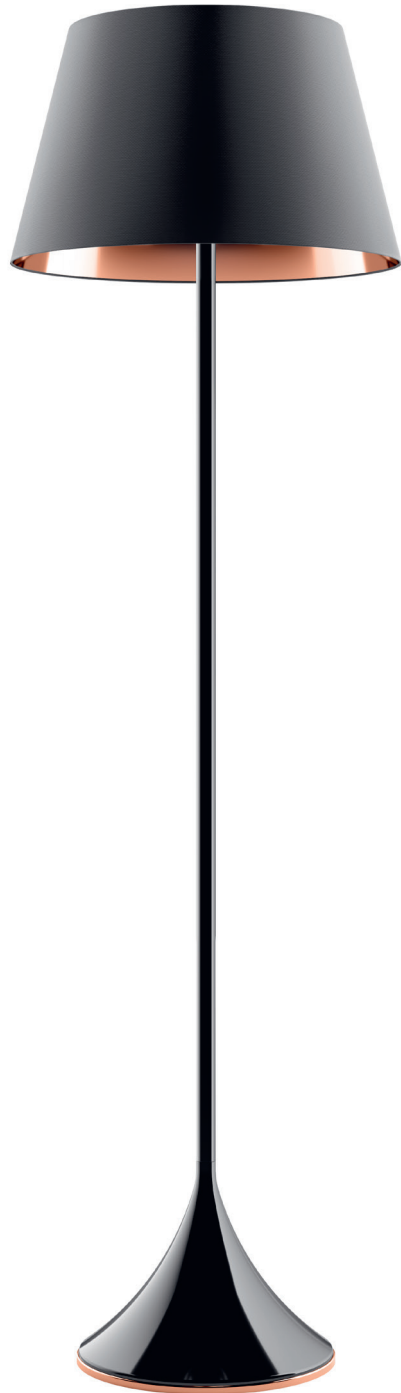

PICOLLO

CP - 1080

1x E27 - MAX. 60W
 IP20 CE 230V | 50Hz

AP - 1417

1x LED - MAX. 8W
 2700°K 340lm
 IP20 CE 230V | 50Hz

CM - 0520

1x E27 - MAX. 60W
 IP20 CE 230V | 50Hz

glossy black
 preto brilhante
 noir brillant

more finishes on request . mais acabamentos sob consulta . plus finitions sur demande p. 281

black chintz
 chintz preto
 chintz noir

check . consultar . consulter p. 277