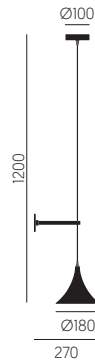

PICOLLO

CP - 1080

1x E27 - MAX. 60W
 IP20 CE 230V | 50Hz

AP - 1417

1x LED - MAX. 8W
 2700°K 340lm
 IP20 CE 230V | 50Hz

CM - 0520

1x E27 - MAX. 60W
 IP20 CE 230V | 50Hz

glossy black
 preto brilhante
 noir brillant

more finishes on request . mais acabamentos sob consulta . plus finitions sur demande p. 281

black chintz
 chintz preto
 chintz noir

check . consultar . consulter p. 277