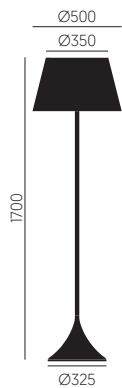

PICOLLO

CP - 1080

1x E27 - MAX. 60W
 IP20 CE 230V | 50Hz

AP - 1417

1x LED - MAX. 8W
 2700°K 340lm
 IP20 CE 230V | 50Hz

CM - 0520

1x E27 - MAX. 60W
 IP20 CE 230V | 50Hz

glossy black
 preto brilhante
 noir brillant