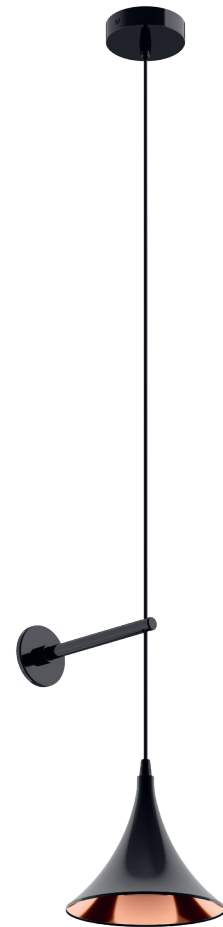

PICOLLO

CP - 1080

1x E27 - MAX. 60W
 IP20 CE 230V | 50Hz

AP - 1417

1x LED - MAX. 8W
 2700°K 340lm
 IP20 CE 230V | 50Hz

CM - 0520

1x E27 - MAX. 60W
 IP20 CE 230V | 50Hz

glossy black
 preto brilhante
 noir brillant

more finishes on request . mais acabamentos sob consulta . plus finitions sur demande p. 281

black chintz
 chintz preto
 chintz noir

check . consultar . consulter p. 277