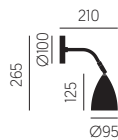

JOB

AP - 1418

1x G9 - MAX. 18W
 □ IP20 CE 230V | 50Hz

AP - 1419

1x E27 - MAX. 40W
 □ IP20 CE 230V | 50Hz

AP - 1420

1x E27 - MAX. 40W
 □ IP20 CE 230V | 50Hz

CP - 1081

1x E27 - MAX. 60W
 □ IP20 CE 230V | 50Hz

CM - 0521

1x E27 - MAX. 60W
 □ IP20 CE 230V | 50Hz

matte black / brushed nickel
 preto mate / níquel escovado
 noir mat / nickel brossé

more finishes on request . mais acabamentos sob consulta . plus finitions sur demande p. 281