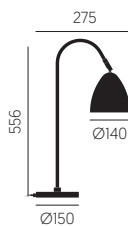

JOB

AP - 1418

1x G9 - MAX. 18W
 □ IP20 CE 230V | 50Hz

AP - 1419

1x E27 - MAX. 40W
 □ IP20 CE 230V | 50Hz

AP - 1420

1x E27 - MAX. 40W
 □ IP20 CE 230V | 50Hz

CP - 1081

1x E27 - MAX. 60W
 □ IP20 CE 230V | 50Hz

CM - 0521

1x E27 - MAX. 60W
 □ IP20 CE 230V | 50Hz

matte black / brushed nickel
 preto mate / níquel escovado
 noir mat / nickel brossé

more finishes on request . mais acabamentos sob consulta . plus finitions sur demande p. 281