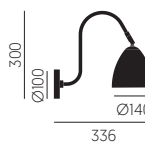

JOB

AP - 1418

1x G9 - MAX. 18W
 □ IP20 CE 230V | 50Hz

AP - 1419

1x E27 - MAX. 40W
 □ IP20 CE 230V | 50Hz

AP - 1420

1x E27 - MAX. 40W
 □ IP20 CE 230V | 50Hz

CP - 1081

1x E27 - MAX. 60W
 □ IP20 CE 230V | 50Hz

CM - 0521

1x E27 - MAX. 60W
 □ IP20 CE 230V | 50Hz

matte black / brushed nickel
 preto mate / níquel escovado
 noir mat / nickel brossé

more finishes on request . mais acabamentos sob consulta . plus finitions sur demande p. 281