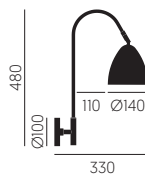

JOB

AP - 1418

1x G9 - MAX. 18W
 □ IP20 CE 230V | 50Hz

AP - 1419

1x E27 - MAX. 40W
 □ IP20 CE 230V | 50Hz

AP - 1420

1x E27 - MAX. 40W
 □ IP20 CE 230V | 50Hz

CP - 1081

1x E27 - MAX. 60W
 □ IP20 CE 230V | 50Hz

CM - 0521

1x E27 - MAX. 60W
 □ IP20 CE 230V | 50Hz

matte black / brushed nickel
 preto mate / níquel escovado
 noir mat / nickel brossé

more finishes on request . mais acabamentos sob consulta . plus finitions sur demande p. 281