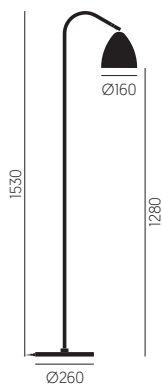

JOB

AP - 1418

1x G9 - MAX. 18W
 □ IP20 CE 230V | 50Hz

AP - 1419

1x E27 - MAX. 40W
 □ IP20 CE 230V | 50Hz

AP - 1420

1x E27 - MAX. 40W
 □ IP20 CE 230V | 50Hz

CP - 1081

1x E27 - MAX. 60W
 □ IP20 CE 230V | 50Hz

CM - 0521

1x E27 - MAX. 60W
 □ IP20 CE 230V | 50Hz

matte black / brushed nickel
 preto mate / níquel escovado
 noir mat / nickel brossé

more finishes on request . mais acabamentos sob consulta . plus finitions sur demande p. 281