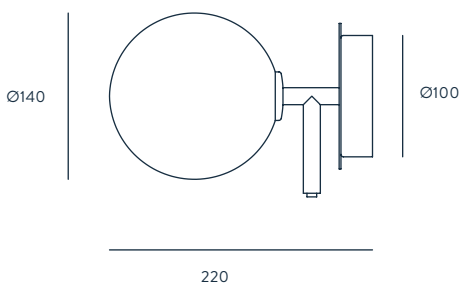

ATOM

DESIGNED BY AC STUDIO / 2016

A1214

ACABADOS

METAL	CRISTAL (INCLUIDO)
NEGRO MATE	OPAL/ TRANSPARENTE
ORO MATE	OPAL/ TRANSPARENTE

MATERIALES

ACERO
VIDRIO SOPLADO

ESPECIFICACIONES (UE)

BOMBILLA G9 3W MAX
(INCLUIDA)
220-240 V, 50/60 HZ,
IP20, CLASE I

IP20     A++ 

CLASIFICACIÓN ENERGÉTICA

A ++

FINISHES

METAL	GLASS (INCLUDED)
MATT BLACK	OPAL / CLEAR
MATT BRASS	OPAL / CLEAR

MATERIALS

STEEL
BLOWN GLASS

SPECIFICATIONS (UE)

BULB G9 3W MAX
(INCLUDED)
220-240 V, 50/60 HZ,
IP20, CLASS I

IP20     A++ 

ENERGY LABEL

A ++