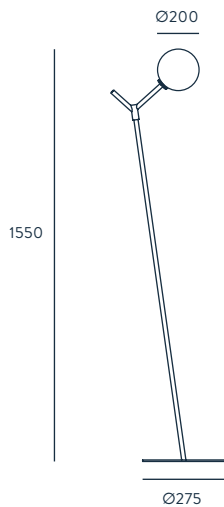

ATOM

DESIGNED BY AC STUDIO / 2016

P1214

ACABADOS

METAL	CRISTAL (INCLUIDO)
NEGRO MATE	OPAL / TRANSPARENTE
ORO MATE	OPAL / TRANSPARENTE

MATERIALES

ACERO
VIDRIO SOPLADO

ESPECIFICACIONES (UE)

BOMBILLA G9 3W 2700K 270 LM
(INCLUIDA)
220-240 V, 50/60 HZ,
IP20, CLASE II

CLASIFICACIÓN ENERGÉTICA

A ++

AMBIENTE EN PÁGINA

54

FINISHES

METAL	GLASS (INCLUDED)
MATT BLACK	OPAL / CLEAR
MATT BRASS	OPAL / CLEAR

MATERIALS

STEEL
BLOWN GLASS

SPECIFICATIONS (UE)

BULB G9 3W 2700K 270 LM
(NOT INCLUDED)
220-240 V, 50/60 HZ,
IP20, CLASS II

ENERGY LABEL

A ++

SHOWN AT PAGE

54