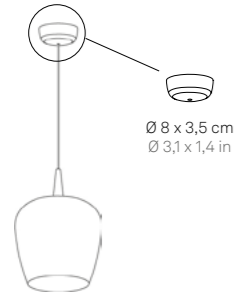

Bilia

Design Nava + Arosio

Lampada a sospensione che nasce dalla combinazione del modello Baby (pag. 96) con diffusori in vetro borosilicato soffiato a bocca.

Il disegno a campana del diffusore è ispirato all'omonima collezione di tumbler in vetro colorato del catalogo Zafferano Tableware; esso è disponibile in due dimensioni (diametro 18 e 27 cm) e in due modelli: essenziale, in quattro colori (trasparente, argento, oro antico, bronzo); oppure decorato con elementi sferici (due "bilie") in cinque colori (trasparenti, argento, oro antico, bronzo, sabbati). La lampada è studiata anche per uso modulare. Adatta esclusivamente a uso interno.

Bilia suspension lamp → LBA3123

Bilia suspension
lamp → **LBA3025**

Bilia suspension
lamp → LBA2104, LBA2102, LBA1103

Bilia suspension lamp → **LBA1011**

Bilia suspension
lamp → LBA4102, LBA2102

SPECIFICHE SPECIFICATIONS DATI TECNICI TECHNICAL DATA FINITURE (Montatura - Vetro) FINISHES (Frame - Glass) CODICE CODE

sospensione suspension

Ø 8 x 3,5 cm
Ø 3,1 x 1,4 in

Ø 18 x 324 cm
Ø 7,1 x 127,6 in

LED TRIAC

230V | 2700K | CRI>90 | 8W | 645lm | beam angle 162°
IP40

	Alluminio - Trasparente / Alluminum - Clear	LBA1001
	Alluminio - Argento / Alluminum - Silver	LBA1002
	Alluminio - Oro Antico / Alluminum - Antique gold	LBA1003
	Alluminio - Bronzo / Alluminum - Bronze	LBA1004
	Bianco - Trasparente / White - Clear	LBA1011
	Bianco - Argento / White - Silver	LBA1012
	Bianco - Oro Antico / White - Antique Gold	LBA1013
	Bianco - Bronzo / White - Bronze	LBA1014
	Nero - Trasparente / Black - Clear	LBA1021
	Nero - Argento / Black - Silver	LBA1022
	Nero - Oro Antico / Black - Antique Gold	LBA1023
	Nero - Bronzo / Black - Bronze	LBA1024

SPECIFICHE SPECIFICATIONS DATI TECNICI TECHNICAL DATA FINITURE (Montatura - Vetro) FINISHES (Frame - Glass) CODICE CODE

sospensione suspension

Ø 8 x 3,5 cm
Ø 3,1 x 1,4 in

Ø 27 x 333 cm
Ø 10,6 x 131,1 in

LED TRIAC