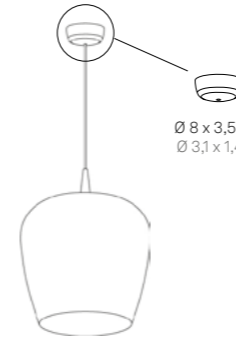

sospensione suspension

Ø 8 x 3,5 cm
Ø 3,1 x 1,4 in

Ø 18 x 324 cm
Ø 7,1 x 127,6 in

LED TRIAC

230V | 2700K | CRI>90 | 8W | 645lm | beam angle 162°
IP40

	Alluminio - Trasparente / Alluminum - Clear	LBA1001
	Alluminio - Argento / Alluminum - Silver	LBA1002
	Alluminio - Oro Antico / Alluminum - Antique gold	LBA1003
	Alluminio - Bronzo / Alluminum - Bronze	LBA1004
	Bianco - Trasparente / White - Clear	LBA1011
	Bianco - Argento / White - Silver	LBA1012
	Bianco - Oro Antico / White - Antique Gold	LBA1013
	Bianco - Bronzo / White - Bronze	LBA1014
	Nero - Trasparente / Black - Clear	LBA1021
	Nero - Argento / Black - Silver	LBA1022
	Nero - Oro Antico / Black - Antique Gold	LBA1023
	Nero - Bronzo / Black - Bronze	LBA1024

INCLUSO / INCLUDED

Rosone e cavo bianco (per montatura color alluminio e bianco);
rosone e cavo nero (per montatura color nero)

White canopy and cable (for aluminium and white frame);
black canopy and cable (for black frame)

SPECIFICHE SPECIFICATIONS DATI TECNICI TECHNICAL DATA FINITURE (Montatura - Vetro) FINISHES (Frame - Glass) CODICE CODE

sospensione suspension

Ø 8 x 3,5 cm
Ø 3,1 x 1,4 in

Ø 27 x 333 cm
Ø 10,6 x 131,1 in

LED TRIAC