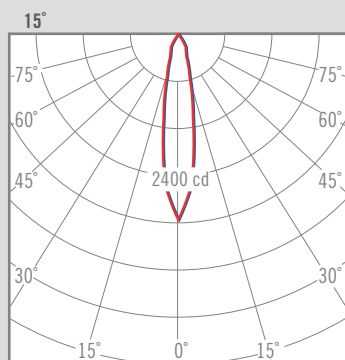

cd / Kl/m $\eta = 64\%$
— c0 - 180 — c90 - 270