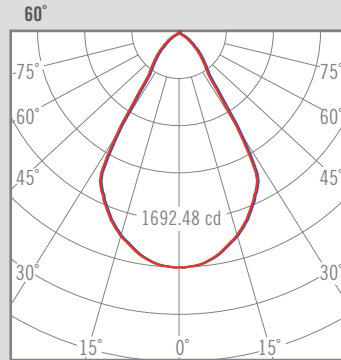

ELECTROLYTIC · ELECTROLÍTICO

■ A Cooper · Cobre ■ D Gold · Oro ■ G Graphite · Grafito

cd / Kl/m $\eta = 64\%$
 — c0 - 180 — c90 - 270

cd / Kl/m $\eta = 59\%$
 — c0 - 180 — c90 - 270

cd / Kl/m $\eta = 59\%$
 — c0 - 180 — c90 - 270