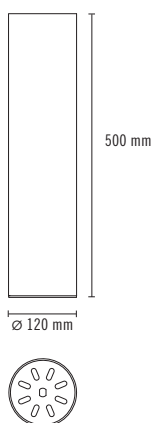

ELECTROLYTIC · ELECTROLÍTICO

■ A Cooper · Cobre ■ D Gold · Oro ■ G Graphite · Grafito

cd / Kl/m $\eta = 64\%$
 — c0 - 180 — c90 - 270

cd / Kl/m $\eta = 59\%$
 — c0 - 180 — c90 - 270

cd / Kl/m $\eta = 59\%$
 — c0 - 180 — c90 - 270

QUALITY CERTIFICATES :

NEXIA

BCN 120_DOWN

LED luminaire in aluminum attached to the ceiling.

06633 -		BCN 120 DOWN L500				
Colour	CRI / Temp.	Angle	Led	Regulation	Class	
0 White	G 827	1 15°	2 1500 lm / 12 W	D Dali	I	
1 Black	C 830	3 36°	3 2000 lm / 17,5 W			
2 Grey	N 840	6 60°	4 3000 lm / 25 W			
A Copper	H 927		5 4000 lm / 33 W			
D Gold	E 930		6 5000 lm / 37 W*			
G Graphite	F 940					