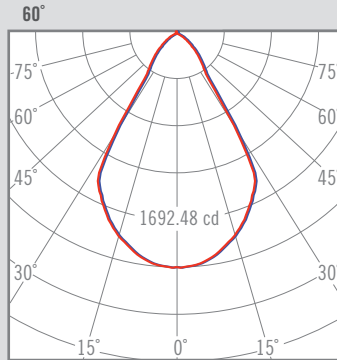

ELECTROLYTIC · ELECTROLÍTICO

■ A Cooper · Cobre ■ D Gold · Oro ■ G Graphite · Grafito

cd / Kl/m $\eta = 64\%$
 — c0 - 180 — c90 - 270

cd / Kl/m $\eta = 59\%$
 — c0 - 180 — c90 - 270

cd / Kl/m $\eta = 59\%$
 — c0 - 180 — c90 - 270