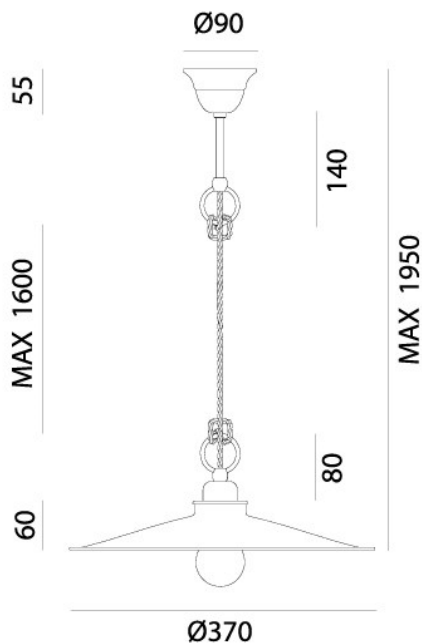

## CANTINA – 201.11.FF IL FANALE

Un voluto richiamo all'arredo tipico di cantine e laboratori artigianali connota le lampade della collezione Cantina. Le forme essenziali sono la nota distintiva di ogni lampada, caratterizzata da un piatto levigato ottone o in ferro anticato. Prodotti moderni e versatili, che ben si inseriscono in differenti contesti.

**Tipologia:** SOSPENSIONE

**Type:** PENDANT LIGHT

**Ambiente / Environment**  
INDOOR

**Materiale:** FERRO  
**Material:** IRON

**Finitura / Colore:** FERRO  
**Finishing / Color:** IRON

**Fonte luminosa – Lighting Source:**  
1XMax 57W E27

**Voltaggio – Voltage**  
240V

**Classe Energetica – Energetic Class**  
A++/E

**PROTEZIONE IP – IP PROTECTION**  
IP20

**PESO – WEIGHT**  
2,5Kg

Lampadina non inclusa  
Light bulb not included