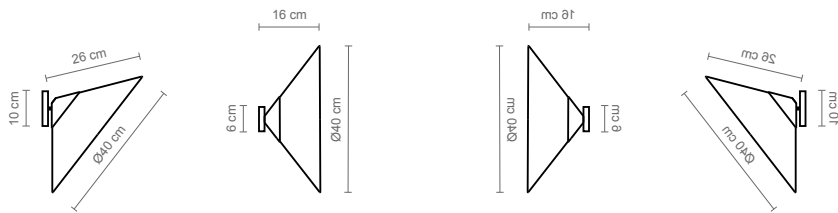

Cim a fijo

Cim a rótula

Referencias References Reference

		ESTRUCTURA STRUCTURE STRUCTURE	PANTALLA LAMP SHADE ABAT-JOUR
2816	2822	● Blanco roto texturado RAL 9002 Off-white textured RAL 9002 <i>Blanc cassé texturé RAL 9002</i>	■ Cotonet sand Sand cotonet <i>Cotonet sable</i>
2817	2823	● Blanco roto texturado RAL 9002 Off-white textured RAL 9002 <i>Blanc cassé texturé RAL 9002</i>	■ Cotonet negro Black cotonet <i>Cotonet noir</i>
2818	2824	● Blanco roto texturado RAL 9002 Off-white textured RAL 9002 <i>Blanc cassé texturé RAL 9002</i>	■ Cotonet arena oscura Dark sand cotonet <i>Cotonet sable foncé</i>
2819	2825	● Negro texturado RAL 9005 Textured black RAL 9005 <i>Noir texturé RAL 9005</i>	■ Cotonet sand Sand cotonet <i>Cotonet sable</i>
2820	2826	● Negro texturado RAL 9005 Textured black RAL 9005 <i>Noir texturé RAL 9005</i>	■ Cotonet negro Black cotonet <i>Cotonet noir</i>
2821	2827	● Negro texturado RAL 9005 Textured black RAL 9005 <i>Noir texturé RAL 9005</i>	■ Cotonet arena oscura Dark sand cotonet <i>Cotonet sable foncé</i>