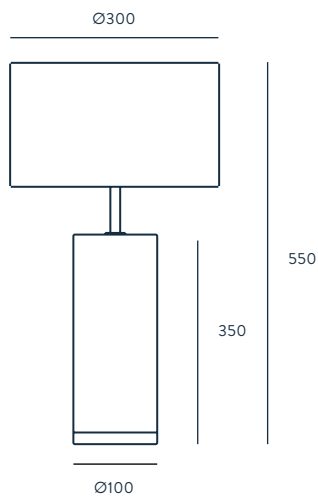

CAND

DESIGNED BY AC STUDIO / 2016

S1107

ACABADOS

METAL	MÁRMOL
ORO ENVEJECIDO	NEGRO
ORO ENVEJECIDO	VERDE
ORO ENVEJECIDO	MARRÓN

MATERIALES

ACERO
MÁRMOL

ESPECIFICACIONES (UE)

E27 60W MAX.
(NO INCLUIDA)
220-240 V, 50/60 HZ,
IP20, CLASE II

CLASIFICACIÓN ENERGÉTICA

A ++

MODIFICACIONES POSIBLES

PANTALLA IMAGEN 801011/31
PANTALLA NO INCLUIDA

AMBIENTE EN PÁGINA

09

FINISHES

METAL	MARBLE
OLD GOLD	BLACK
OLD GOLD	GREEN
OLD GOLD	BROWN

MATERIALS

STEEL
MARBLE

SPECIFICATIONS (UE)

E27 60W MAX.
(NOT INCLUDED)
220-240 V, 50/60 HZ,
IP20, CLASS II

ENERGY LABEL

A ++

POSSIBLE MODIFICATIONS