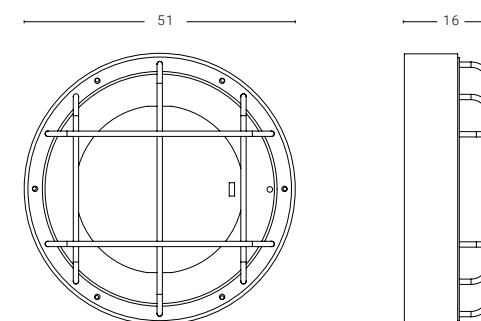

Cantiere

Design by Alberto Ghirardello

Cantiere, come il nome suggerisce, è una lampada che si rifà al mondo dell'illuminazione tecnica per siti di costruzione ma rivisitata in chiave contemporanea ed essenziale per un ambiente domestico. L'ampio corpo illuminante circolare garantisce una generosa illuminazione, mentre la griglia le dona carattere e un aspetto forte e deciso.

Cantiere, like the name suggests, is a lamp which reminds us of technical lighting for construction sites but is revisited for home environments in a contemporary and essential way. The large circular luminaire provides generous illumination and the grid gives it character and a strong appearance.

Sorgente luminosa / Light source:
1x29W LED 220V 4000K/3000K 4310Lm/3950Lm En. Class A
Dimmerabile su richiesta / Dimmable on request

Materiale / Material:
Ferro, plexiglass / Iron, plexiglass

Finiture / Colours: