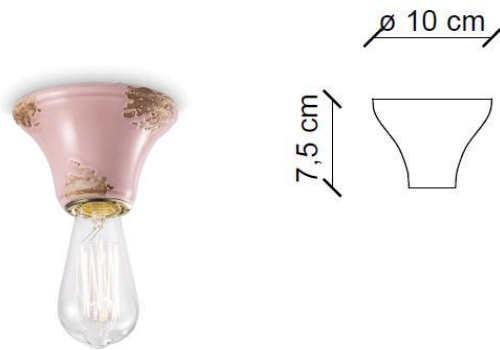

FERROLUCE

handmade light

CODE	C133
COLLECTION	RETRO'
DATE	06/09/19
REV.	00

SCHEDA TECNICA | DATA SHEET

MADE IN ITALY

ALTRE DIMENSIONI | OTHER DIMENSIONS

Plafoniera | *Ceiling lamp*

CONFORME ALLE NORME | SAFETY STANDARDS

EN 60598-2-1:1989 used in conjunction with EN 60598-1:2015-01

Direttive : 2014/35/UE - 2011/65/UE - 2010/30/UE - 2012/19/UE - 2009/125/CE

COMPONENTI E MATERIALI | COMPONENTS AND MATERIALS

Materiale principale | Main material

ceramica | *ceramic*

ALTRE INFORMAZIONI | OTHER INFORMATION

Classe | Class	I
IP | IP	20
Potenza lampadina | <i>Bulb Power</i>	max 46 W
Attacco | <i>Socket</i>	E14
Peso Netto | <i>Net weight</i>	0.20 Kg
Orientabilità | <i>Adjustability</i>	no
Alimentazione | <i>Power supply</i>	220-240 V
Tipologia di spina | <i>Type of plug</i>	-
Classe energetica | <i>Energy Class</i>	A++ > D
Imballo 1 | <i>Packaging 1</i>	20 x 14 x 10 cm
Imballo 2 | <i>Packaging 2</i>	-
Peso imballo | <i>Weight Packagings</i>	0.40 Kg

Ferroluce Srl

Production Department : Z.I. - via Armentaressa, 10 - Zip code: 34076 Romans d'Isonzo - Gorizia - ITALIA

Contacts: e-mail info@ferroluce.it - Tel. +39 0481 909541 - Fax +39 0481 909239