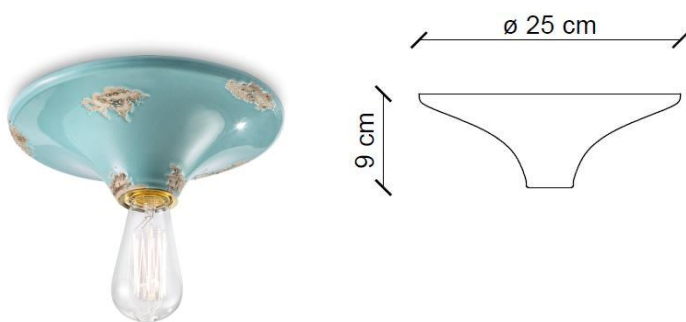

ALTRE DIMENSIONI | OTHER DIMENSIONS

Plafoniera | Ceiling lamp

CONFORME ALLE NORME | SAFETY STANDARDS

EN 60598-2-1:1989 used in conjunction with EN 60598-1:2015+A1:2018
EN 63000:2018-12

Direttive : 2014/35/UE - 2017/2102/UE - 2012/19/UE - 2009/125/CE

COMPONENTI E MATERIALI | COMPONENTS AND MATERIALS

Materiale principale | Main material

ceramica | ceramic

ALTRE INFORMAZIONI | OTHER INFORMATION

Classe Class	I
IP IP	20
Potenza lampadina Bulb Power	max 77 W
Attacco Socket	E27
Peso Netto Net weight	0.70 Kg
Orientabilità Adjustability	no
Alimentazione Power supply	220-240 V
Tipologia di spina Type of plug	-
Classe energetica Energy Class	A++ > D
Imballo 1 Packaging 1	28 x 28 x 13 cm
Imballo 2 Packaging 2	-
Peso imballo Weight Packagings	1.05 Kg