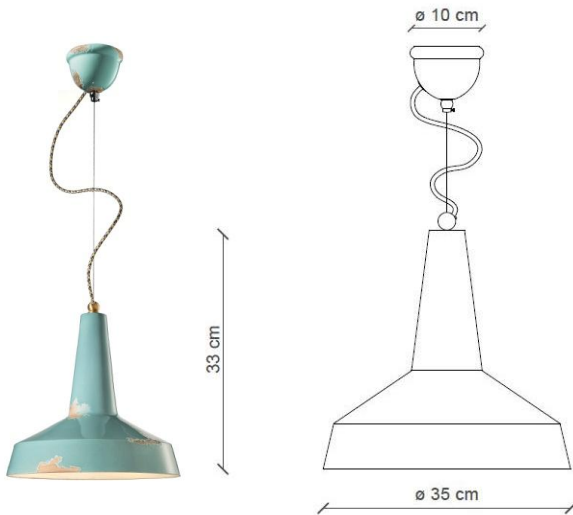

FERROLUCE

handmade light

CODE	C1417
COLLECTION	RETRO'
DATE	06/09/19
REV.	01

SCHEMA TECNICA | DATA SHEET

MADE IN ITALY

ALTRE DIMENSIONI | OTHER DIMENSIONS

Lungh.cavo elettrico | *Length electrical cable* max 150 cm

Lungh.cavo acciaio | *Length steel cable* max 120 cm

Sospensione | *Pendant*

CONFORME ALLE NORME | SAFETY STANDARDS

EN 60598-2-1:1989 used in conjunction with EN 60598-1:2015-01

Direttive : 2014/35/UE - 2011/65/UE - 2010/30/UE - 2012/19/UE - 2009/125/CE

ALTRE INFORMAZIONI | OTHER INFORMATION

Classe <i>Class</i>	I
IP <i>IP</i>	20
Potenza lampadina <i>Bulb Power</i>	max 53 W
Attacco <i>Socket</i>	E27
Peso Netto <i>Net weight</i>	2.90 Kg
Orientabilità <i>Adjustability</i>	no
Alimentazione <i>Power supply</i>	220-240 V
Tipologia di spina <i>Type of plug</i>	-
Classe energetica <i>Energy Class</i>	A++ > D
Imballo 1 <i>Packaging 1</i>	40 x 40 x 46 cm
Imballo 2 <i>Packaging 2</i>	-
Peso imballo <i>Weight Packagings</i>	4.00 Kg