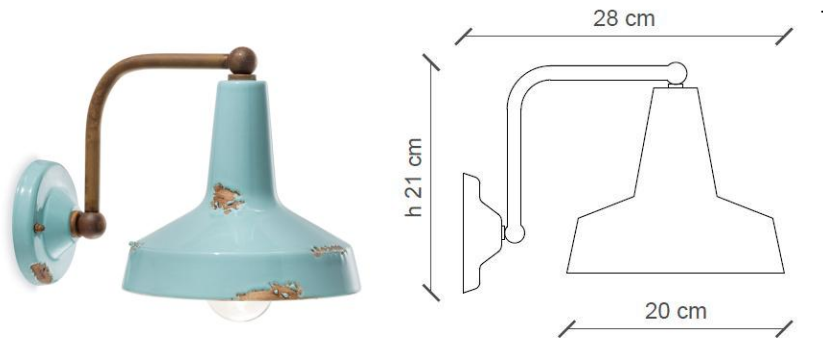

FERROLUCE

handmade light

CODE	C1420
COLLECTION	RETRO'
DATE	18/09/19
REV.	00

SCHEDA TECNICA | DATA SHEET

MADE IN ITALY

ALTRE DIMENSIONI | OTHER DIMENSIONS

Lampada da parete | *Wall lamp*

CONFORME ALLE NORME | SAFETY STANDARDS

ceramica | *ceramic*

Montatura | *Mounting*

ferro anticato cor ten | *antiqued rust metal finish*

ALTRE INFORMAZIONI | OTHER INFORMATION

Classe <i>Class</i>	I
IP <i>IP</i>	20
Potenza lampadina <i>Bulb Power</i>	max 53 W
Attacco <i>Socket</i>	E27
Peso Netto <i>Net weight</i>	1.00 Kg
Orientabilità <i>Adjustability</i>	no
Alimentazione <i>Power supply</i>	220-240 V
Tipologia di spina <i>Type of plug</i>	-
Classe energetica <i>Energy Class</i>	A++ > D
Imballo 1 <i>Packaging 1</i>	28,5 x 28,5 x 20 cm
Imballo 2 <i>Packaging 2</i>	-
Peso imballo <i>Weight Packagings</i>	1.50 Kg