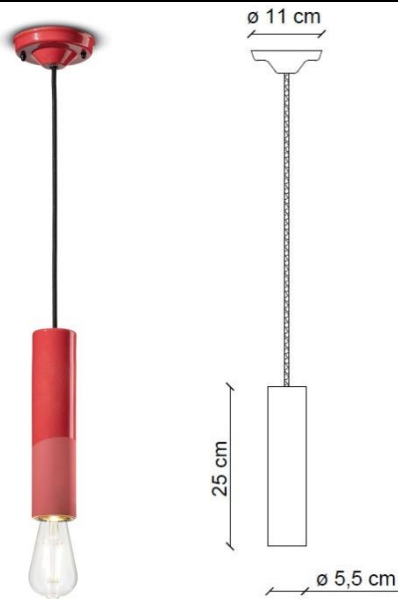

SCHEMA TECNICA | DATA SHEET

MADE IN ITALY

ALTRE DIMENSIONI | OTHER DIMENSIONS

Lungh.cavo | Cable length max 120 cm

Sospensione | Pendant

CONFORME ALLE NORME | SAFETY STANDARDS

EN 60598-2-1:1989 used in conjunction with EN 60598-1:2015+A1:2018
EN 63000:2018-12

ALTRE INFORMAZIONI | OTHER INFORMATION

| | |
|-----------------------------------|-----------------|
| Classe Class | I |
| IP IP | 20 |
| Potenza lampadina Bulb Power | max 77 W |
| Attacco Socket | E27 |
| Peso Netto Net weight | 0.80 Kg |
| Orientabilità Adjustability | no |
| Alimentazione Power supply | 220-240 V |
| Tipologia di spina Type of plug | - |
| Classe energetica Energy Class | A++ > D |
| Imballo 1 Packaging 1 | 28 x 28 x 13 cm |
| Imballo 2 Packaging 2 | - |
| Peso imballo Weight Packagings | 1.20 Kg |