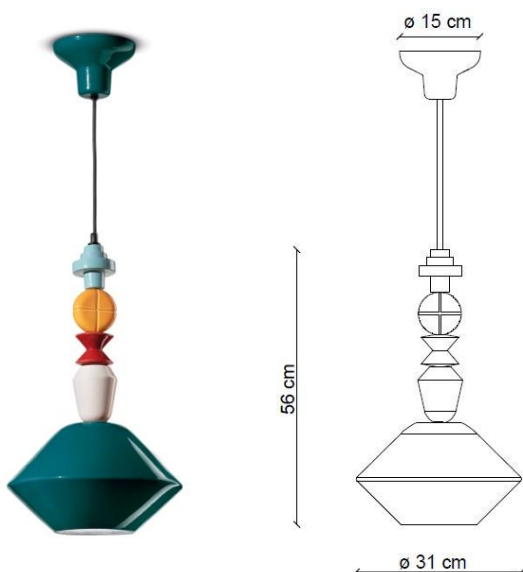

# FERROLUCE

handmade light

CODE	C2510
COLLECTION	DECO'
DATE	20/12/19
REV.	00

## ALTRE DIMENSIONI | OTHER DIMENSIONS

Lungh.cavo | Cable length max 120 cm

Sospensione | Pendant

## ALTRE INFORMAZIONI | OTHER INFORMATION

Classe   Class	I
IP   IP	20
Potenza lampadina   Bulb Power	max 53 W
Attacco   Socket	E27
Peso Netto   Net weight	2.95 Kg
Orientabilità   Adjustability	no
Alimentazione   Power supply	220-240 V
Tipologia di spina   Type of plug	-
Classe energetica   Energy Class	A++ > D
Imballo 1   Packaging 1	35 x 35 x 25 cm
Imballo 2   Packaging 2	35 x 35 x 15 cm
Peso imballo   Weight Packaging	4.40 Kg