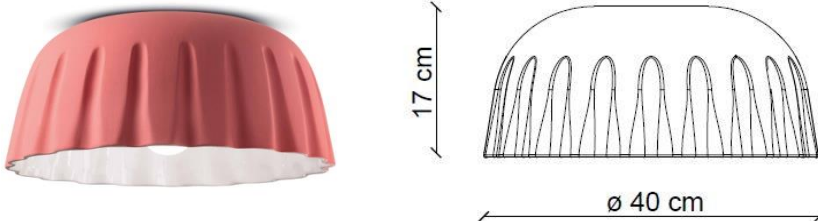

FERROLUCE

handmade light

CODE	C2572
COLLECTION	DECO'
DATE	29/03/22
REV.	01

SCHEDA TECNICA | DATA SHEET

MADE IN ITALY

Plafoniera | Ceiling lamp

CONFORME ALLE NORME | SAFETY STANDARDS

EN 60598-2-1:1989 used in conjunction with EN 60598-1:2015+A1:2018
EN 63000:2018-12

Classe Class	I
IP IP	20
Potenza lampadina Bulb Power	max 53 W
Attacco Socket	E27
Peso Netto Net weight	3.40 Kg
Orientabilità Adjustability	no
Alimentazione Power supply	220-240 V
Tipologia di spina Type of plug	-
Classe energetica Energy Class	A++ > D
Imballo 1 Packaging 1	45 x 45 x 32 cm
Imballo 2 Packaging 2	-
Peso imballo Weight Packagings	5.00 Kg