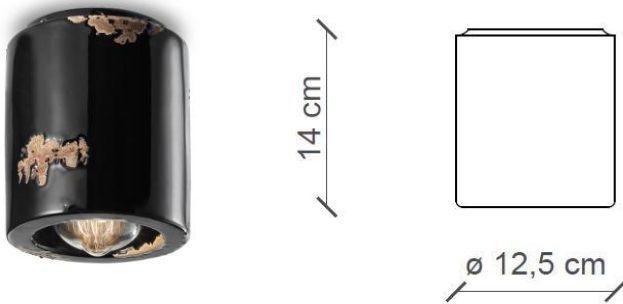

FERROLUCE

handmade light

CODE	C986
COLLECTION	RETRO'
DATE	17/09/19
REV.	00

SCHEDA TECNICA | DATA SHEET

MADE IN ITALY

ALTRE DIMENSIONI | OTHER DIMENSIONS

Plafoniera | *Ceiling lamp*

CONFORME ALLE NORME | SAFETY STANDARDS

ceramica | *ceramic*

ALTRE INFORMAZIONI | OTHER INFORMATION

Classe <i>Class</i>	I
IP <i>IP</i>	20
Potenza lampadina <i>Bulb Power</i>	max 53 W
Attacco <i>Socket</i>	E27
Peso Netto <i>Net weight</i>	0.90 Kg
Orientabilità <i>Adjustability</i>	no
Alimentazione <i>Power supply</i>	220-240 V
Tipologia di spina <i>Type of plug</i>	-
Classe energetica <i>Energy Class</i>	A++ > D
Imballo 1 <i>Packaging 1</i>	25 x 18 x 15 cm
Imballo 2 <i>Packaging 2</i>	-
Peso imballo <i>Weight Packagings</i>	1.30 Kg