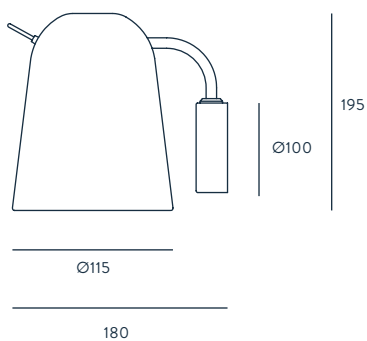

A1207

ACABADOS

METAL
NEGRO MATE
BLANCO MATE

MATERIALES

ACERO

ESPECIFICACIONES (UE)

E14 40 W MAX
(NO INCLUIDA)
220 - 240 V, 50/60 HZ,
IP20, CLASE I

CLASIFICACIÓN ENERGÉTICA

A ++

FINISHES

METAL
MATT BLACK
MATT WHITE

MATERIALS

STEEL

SPECIFICATIONS (UE)

E14 40 W MAX
(NOT INCLUDED)
220 - 240 V, 50/60 HZ,
IP20, CLASS I

ENERGY LABEL

A ++