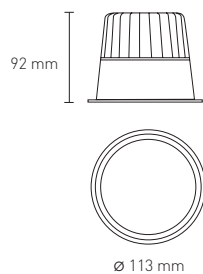

01420 -

Colour Housing Reflector	CRI / Temp.	Angle	Led	Dimming	Class
0 White / Aluminum	G 827	6 60°	2 1500 lm / 12 W	D Dali	II
1 Black / Aluminum	C 830		3 2000 lm / 17,5 W	B Bluetooth	
2 Grey / Aluminum	N 840		4 3000 lm / 25 W		
W White / White	H 927		5 4000 lm / 33 W		
V White / Copper	E 930		6 5000 lm / 37 W*		
N White / Graphite	F 940		7 6000 lm / 43 W*		
Z White / Gold					
X White / Red					
H Black / White					
B Black / Copper					
K Black / Gold					
Y Black / Black					

700g 150mm 1 44 IP CRI=80/90 2-SDCM UGR<13 50.000h 230V DRIVER <5% LED

*Only available for colour temperature 830 and 840.
Sólo disponible para temperatura de 830 y 840.

01430 -

Colour Housing Reflector	CRI / Temp.	Angle	Led	Dimming	Class
0 White / Aluminum	G 827	6 60°	2 1500lm / 12 W	D Dali	II
1 Black / Aluminum	C 830		3 2000 lm / 17,5 W		
2 Grey / Aluminum	N 840		4 3000 lm / 25 W		
W White / White	H 927				
V White / Copper	E 930				
N White / Graphite	F 940				
Z White / Gold					
X White / Red					
H Black / White					
B Black / Copper					
K Black / Gold					
Y Black / Black					

350g 100mm 1 44 IP CRI=80/90 2-SDCM UGR<13 50.000h 230V DRIVER <5% LED