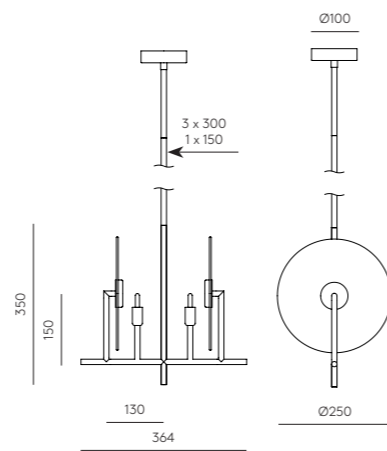

ERTO

DESIGNED BY PEPE FORNAS, 2020 · C1257/2

ES

ACABADOS
Metal:
 Negro Mate
 Oro Mate (detalles)

MATERIALES
 Acero

ESPECIFICACIONES (UE)
 2 x G9 LED 5W 3000K (Incluidas)
 220-240 V, 50/60 Hz

! IP20 CE RoHS V A++

MATERIALS
 Steel

SPECIFICATIONS (UE)
 2 x G9 LED 5W 3000K (Included)
 220-240 V, 50/60 Hz

! IP20 CE RoHS V A++

ENERGY LABEL
 A ++

RECOMMENDED BULBS
 B005/5W

COMPATIBLE ACCESSORIES (INCLUDED)
 Alabaster - 1096/25
 Glass - 1223
 Ceramic - 1097/20
 Metal - 1038/25
 Stripped metal - 1089/25

TEC

ERTO

DESIGNED BY PEPE FORNAS, 2020 · C1257/5

ES

ACABADOS
Metal:
 Negro Mate
 Oro Mate (detalles)

MATERIALES
 Acero

ESPECIFICACIONES (UE)
 2 x G9 LED 5W 3000K (Incluidas)
 220-240 V, 50/60 Hz

! IP20 CE RoHS V A++