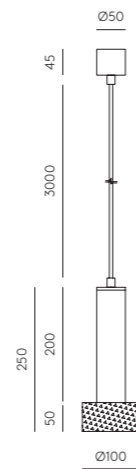

ESPECIFICACIONES (UE)

Bombilla GU10 Led (Incluida)
5W - 3000K
220-240 V, 50/60 Hz
IP20, Clase I

CLASIFICACIÓN ENERGÉTICA

A ++

MODIFICACIONES POSIBLES

Cabezal Alabastro (Sobrecoste)

BOMBILLA RECOMENDADA

B161

EN

FINISHES

Body: Matt Black
Aged Gold
Matt Silver

Head: Aged Gold/ Anthracite
Alabaster
Alabastro

MATERIALS

Steel / Aluminium or Alabaster

SPECIFICATIONS (UE)

Bulb GU10 Led (Included)
5W - 3000K
220-240 V, 50/60 Hz
IP20, Class I

ENERGY LABEL

A ++

POSSIBLE MODIFICATIONS

Alabaster head (Extra charge)

RECOMMENDED BULB

B161

TEC

FOCUS

DESIGNED BY PEPE FORNAS, 2019 · C1279/1

ES

ACABADOS

Cuerpo: Negro Mate
Negro Mate
Negro Mate

Cabeza: Oro Viejo
Alabastro
Antracita

MATERIALES

Acero / Aluminio o Alabastro

ESPECIFICACIONES (UE)