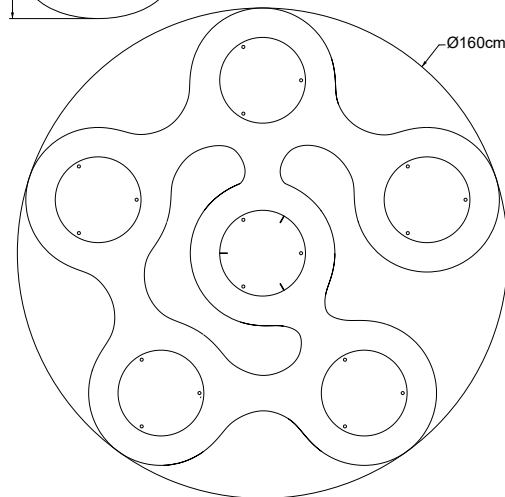

LICHTVERTEILUNGSKURVE LUMINOUS DISTRIBUTION CURVE:

TECHNISCHE ANGABEN / TECHNICAL SPECIFICATIONS:

CE IP40 220-240V 50/60Hz