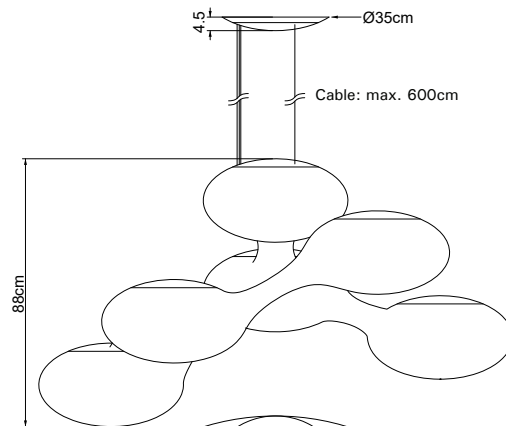

## PRODUKTBESCHREIBUNG / PRODUCT SPECIFICATION:

**MATERIAL:** PE, Aluminium, Stahl  
**FARBE / COLOUR:** weiß / white, silber matt / silver dull  
**LAMPE / LAMP:** LED dimmbar / dimmable, 6 x 19,6W  
**DALI, switchDIM**  
**LICHTSTROM / LIGHTFLUX:** 3000K: 2830lm / 4000K: 3100lm  
**LED LEBENSDAUER:** bis zu 50.000h  
**LED DURABILITY:** up to 50.000h

**GEWICHT / WEIGHT:** 35kg (1 / carton)  
**PACKING DIMENSION:** 160 x 160 x 80cm

## GRÖSSEN / DIMENSIONS (CM):