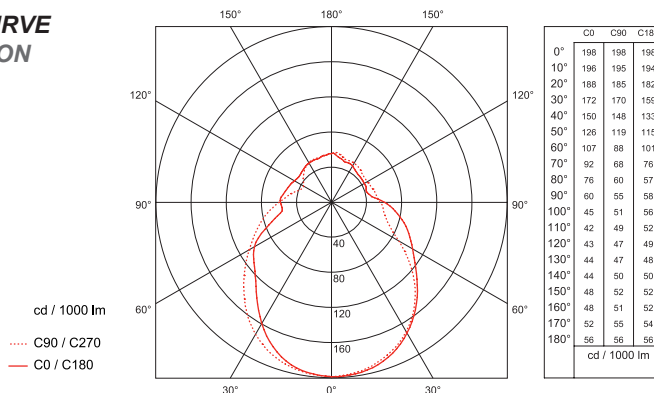

LICHTVERTEILUNGSKURVE LUMINOUS DISTRIBUTION CURVE:

TECHNISCHE ANGABEN / TECHNICAL SPECIFICATIONS:

CE IP40 220-240V 50/60Hz