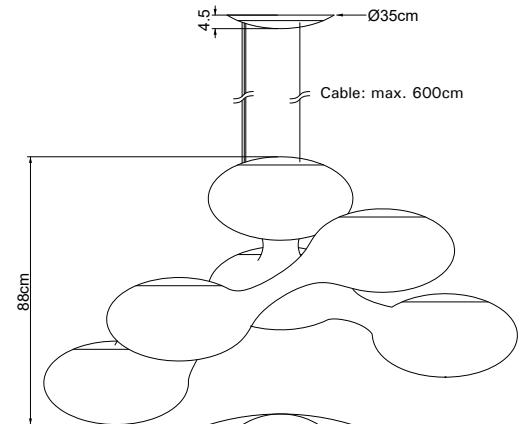

COSMO LED OUTDOOR, IP44 >> PENDEL / PENDANT

DESIGN BY CONSTANTIN WORTMANN, BÜRO FÜR FORM

next® >> www.next.design

PRODUKTBESCHREIBUNG / PRODUCT SPECIFICATION:

- MATERIAL:** PE, Aluminium, Stahl
- FARBE / COLOUR:** weiß / white, silber matt / silver dull
- LAMPE / LAMP:** LED dimmbar / dimmable, 6 x 19,6W
DALI, switchDIM
- LICHTSTROM / LIGHTFLUX:** 3000K: 2830lm / 4000K: 3100lm
- LED LEBENSDAUER:** bis zu 50.000h
- LED DURABILITY:** up to 50.000h
- GEWICHT / WEIGHT:** 35kg (1 / carton)
- PACKING DIMENSION:** 160 x 160 x 80cm

GRÖSSEN / DIMENSIONS (CM):

LICHTVERTEILUNGSKURVE LUMINOUS DISTRIBUTION CURVE:

TECHNISCHE ANGABEN / TECHNICAL SPECIFICATIONS:

CE ⚡ IP44 220-240V 50/60Hz