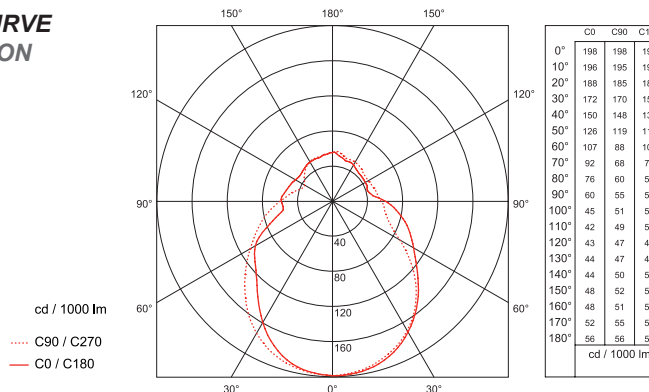

COSMO LED OUTDOOR, IP44 >> PENDEL / PENDANT

DESIGN BY CONSTANTIN WORTMANN, BÜRO FÜR FORM

next® >> www.next.design

PRODUKTBESCHREIBUNG / PRODUCT SPECIFICATION:

- MATERIAL:** PE, Aluminium, Stahl
- FARBE / COLOUR:** weiß / white, silber matt / silver dull
- LAMPE / LAMP:** LED dimmbar / dimmable, 6 x 19,6W
DALI, switchDIM
- LICHTSTROM / LIGHTFLUX:** 3000K: 2830lm / 4000K: 3100lm
- LED LEBENSDAUER:** bis zu 50.000h
- LED DURABILITY:** up to 50.000h
- GEWICHT / WEIGHT:** 35kg (1 / carton)
- PACKING DIMENSION:** 160 x 160 x 80cm

GRÖSSEN / DIMENSIONS (CM):

LICHTVERTEILUNGSKURVE LUMINOUS DISTRIBUTION CURVE:

TECHNISCHE ANGABEN / TECHNICAL SPECIFICATIONS:

CE ⚡ IP44 220-240V 50/60Hz