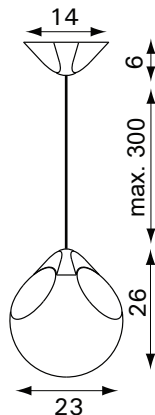

PRODUKTBESCHREIBUNG:
PRODUCT SPECIFICATION:

MATERIAL: Kugeln / Shades: PE
Beschläge / Fittings: Aluminium

FARBE / COLOUR: weiß, silber / white, silver

LAMPE / LAMP: 1, 4 oder / or 8 x E27
max. 28W

GEWICHT / WEIGHT: ML_1: 1,5kg (1 / carton)
ML_4: 5,5kg (1 / carton)
ML_8: 10kg (1 / carton)

PACKING DIMENSION: ML_1: 31 x 31 x 29cm
ML_4: 31 x 31 x 85cm
& 4 x (31 x 31 x 29cm)
ML_8: 31 x 31 x 85cm
& 8 x (31 x 31 x 29cm)

SONSTIGES / OTHER: Leuchtmittelwechsel durch Abziehen der einzelnen Kugeln. / To change lamps turn off shades.

TECHNISCHE ANGABEN:
TECHNICAL SPECIFICATIONS:

GRÖSSEN / DIMENSIONS (CM):

ML_1: