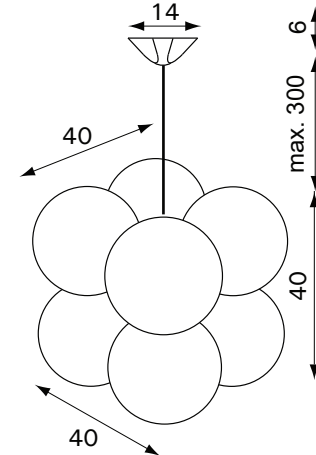

PRODUKTBESCHREIBUNG:
PRODUCT SPECIFICATION:

MATERIAL: Kugeln / Shades: PE
Beschläge / Fittings: Aluminium

FARBE / COLOUR: weiß, silber / white, silver

LAMPE / LAMP: 1, 4 oder / or 8 x E27
max. 28W

GEWICHT / WEIGHT: ML_1: 1,5kg (1 / carton)
ML_4: 5,5kg (1 / carton)
ML_8: 10kg (1 / carton)

PACKING DIMENSION: ML_1: 31 x 31 x 29cm
ML_4: 31 x 31 x 85cm
& 4 x (31 x 31 x 29cm)
ML_8: 31 x 31 x 85cm
& 8 x (31 x 31 x 29cm)

SONSTIGES / OTHER: Leuchtmittelwechsel durch Abziehen der einzelnen Kugeln. / To change lamps turn off shades.

TECHNISCHE ANGABEN:
TECHNICAL SPECIFICATIONS:

GRÖSSEN / DIMENSIONS (CM):

ML_1:

ML_4:

ML_8:

FIXATION SPECIFICATIONS:

Haken und Schrauben sind nicht im Lieferumfang enthalten.
Hooks and screw anchors are not included. Check wall constitution for adequate mountings.