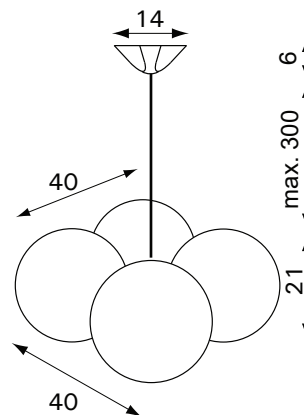

PRODUKTBESCHREIBUNG:
PRODUCT SPECIFICATION:

MATERIAL: Kugeln / Shades: PE
Beschläge / Fittings: Aluminium

FARBE / COLOUR: weiß, silber / white, silver

LAMPE / LAMP: 1, 4 oder / or 8 x E27
max. 28W

GEWICHT / WEIGHT: ML_1: 1,5kg (1 / carton)
ML_4: 5,5kg (1 / carton)
ML_8: 10kg (1 / carton)

PACKING DIMENSION: ML_1: 31 x 31 x 29cm
ML_4: 31 x 31 x 85cm
& 4 x (31 x 31 x 29cm)
ML_8: 31 x 31 x 85cm
& 8 x (31 x 31 x 29cm)

SONSTIGES / OTHER: Leuchtmittelwechsel durch Abziehen der einzelnen Kugeln. / To change lamps turn off shades.

TECHNISCHE ANGABEN:
TECHNICAL SPECIFICATIONS:

GRÖSSEN / DIMENSIONS (CM):

ML_1:

ML_4:

ML_8:

FIXATION SPECIFICATIONS:

Haken und Schrauben sind nicht im Lieferumfang enthalten.
Hooks and screw anchors are not included. Check wall constitution for adequate mountings.