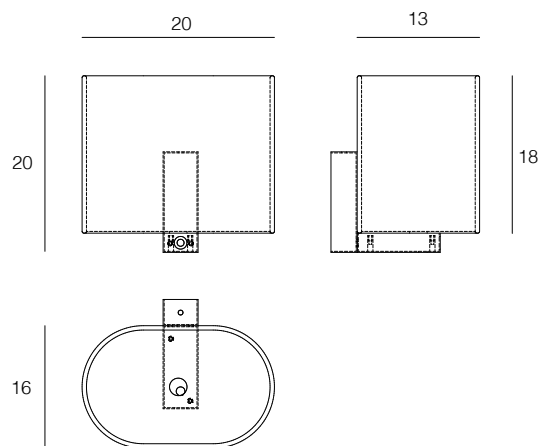

Croquis *Sketch* Croquis