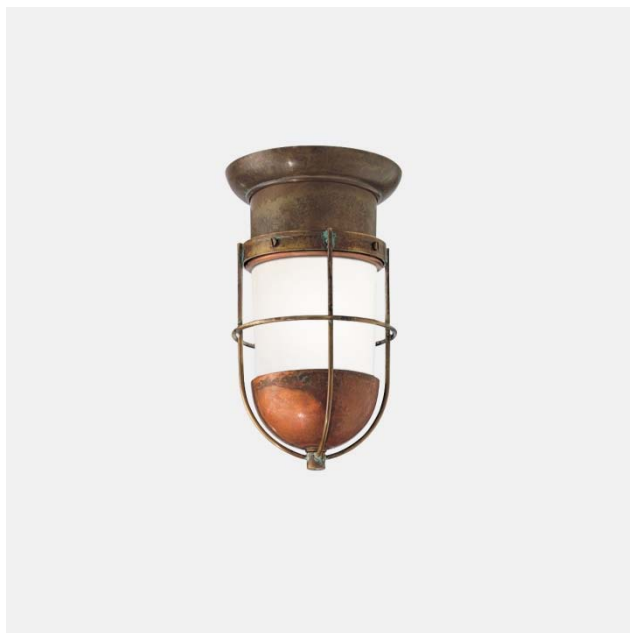

GARDEN – 245.20.ORB IL FANALE

Collezione di lampade dal design essenziale e contemporaneo, realizzate in ottone e rame anticato. Grazie alle loro caratteristiche estetiche e funzionali questi prodotti arredano gli ambienti esterni, regalando un impatto visivo sobrio ed elegante.

This simply designed and contemporary collection is made of brass and antiqued copper. Thanks to its functional and appealing features, the garden collection is able to decorate the outside setting giving off a modest and elegant visual impact.

Tipologia: SOFFITTO
Type: CEILING LIGHT

Ambiente / Environment
OUTDOOR

Materiale: OTTONE - RAME - VETRO BIANCO
Material: BRASS - COPPER - WHITE GLASS

Finitura / Colore: OTTONE - RAME - VETRO BIANCO
Finishing / Color: BRASS - COPPER - WHITE GLASS