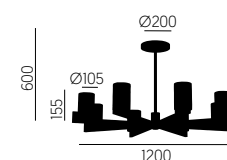

TETO
CEILING . LAMPES SUSPENDUES

BALTÍ
CT - 4233/6
6x E27 - MÁX. 60W
IP20 CE 230V 150Hz

GRAND BALTÍ
CT - 4233/8
8x E27 - MÁX. 60W
IP20 CE 230V 150Hz

 **oxidado mate**
antique gold matte
or antique mat

mais acabamentos sob consulta . more finishes on request . plus finitions sur demande p. 255