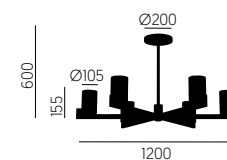

TETO
CEILING . LAMPES SUSPENDUES

BALTÍ
CT - 4233/6
6x E27 - MÁX. 60W
IP20 CE 230V 150Hz

GRAND BALTÍ
CT - 4233/8
8x E27 - MÁX. 60W
IP20 CE 230V 150Hz

 **oxidado mate**
antique gold matte
or antique mat

mais acabamentos sob consulta . more finishes on request . plus finitions sur demande p. 255