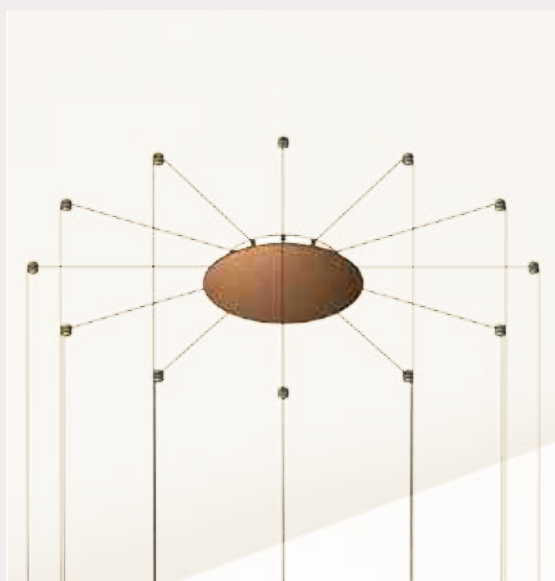

HORIZON sospensione_pendant

IL FANALE

294.01.MM / 294.01.ON

DT STUDIO

Horizon, la collezione di lampade da interno ispirata alla fusione tra mare e cielo. L'accostamento di più lampade a sospensione crea suggestive cascate luminose. La disponibilità di tre lunghezze di cavo e di diverse tipologie di accessori consente la creazione di soluzioni luminose completamente personalizzabili.

Per coloro che cercano un rosone a soffitto dal design minimale, proponiamo il nuovo rosone da incasso che, con la sua forma ad imbuto, garantisce un'estetica pulita ed essenziale.

With Horizon, we offer two different single canopies that meet the various installation and style needs. The standard single canopy, besides being suitable for ceiling installation, allows, in combination with the fairlead for cable accessory, to transform a wall light point into a pendant (*see examples 1 and 2*). For those seeking a ceiling rose with a minimal design, we propose the new recessed ceiling rose which, with its funnel-shaped form, ensures a clean and essential aesthetic.

Multiple Canopy

I nostri rosoni multipli rappresentano la soluzione ideale per gestire più cavi di sospensioni, collegate in serie, tramite un unico rosone. Una valida proposta per illuminare spazi caratterizzati da soffitti irregolari o architetture insolite che richiedono soluzioni creative di installazione.

Our multiple canopies represent the ideal solution for managing multiple pendants cables, connected in series, through a single canopy. A valid proposal for illuminating spaces characterized by irregular ceilings or unusual architectures that require creative installation solutions.