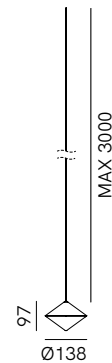

SPECIFICHE TECNICHE | TECHNICAL DATA

Tipologia <i>Type</i>	sospensione <i>pendant</i>
Ambiente <i>Environment</i>	indoor
Materiali <i>Materials</i>	Ferro - Vetro <i>Iron - glass</i>
Fonte luminosa <i>Light source</i>	LED 6W 2700K
CRI	90
Lumens	750 LM
Tensione <i>Voltage</i>	MAX 700 mA - 9V
Scatole <i>Boxes</i>	1
Volume totale <i>Total volume</i>	0,014 m ³
Peso lordo <i>Gross weight</i>	1,5 kg
Certificazioni <i>Certifications</i>	CE  IP20