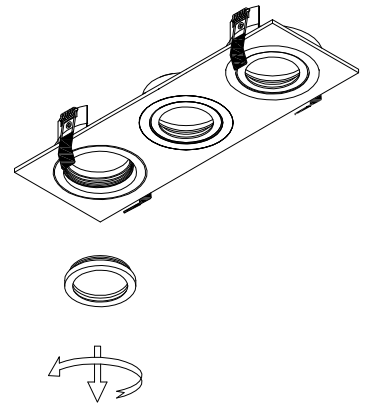

FIG-1

FIG-2

FIG-3

ENTRADA CA / AC INPUT: 12V

Si se daña el cable flexible externo o cordón de esta luminaria, debe ser sustituido exclusivamente por personal de Nexia o una persona con cualificación similar para evitar posibles daños.