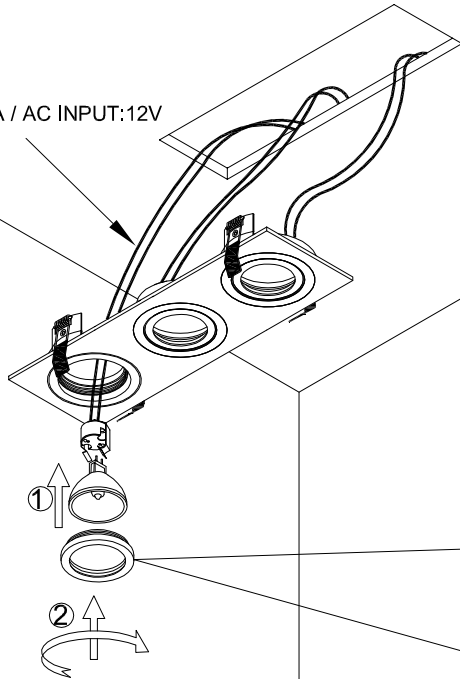

FIG-1

FIG-2

FIG-3

ENTRADA CA / AC INPUT: 12V

Si se daña el cable flexible externo o cordón de esta luminaria, debe ser sustituido exclusivamente por personal de Nexia o una persona con cualificación similar para evitar posibles daños.