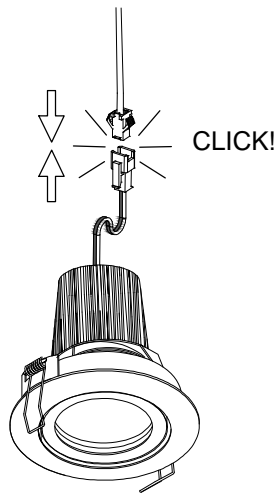

3-15 mm

FIG-2

Entrada / Input

FIG-3

CLICK!

FIG-4

Si se daña el cable flexible externo o cordón de esta luminaria, debe ser substituido exclusivamente por personal de Nexia o una persona con cualificación similar para evitar posibles daños.