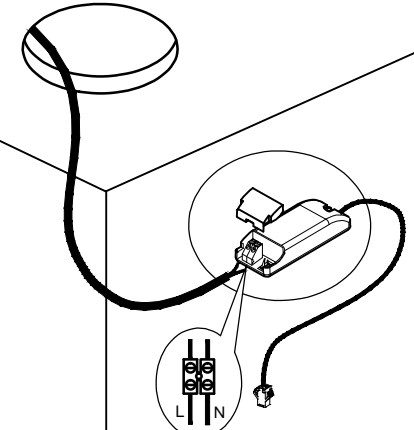

INSTRUCCIONES DE MONTAJE / INSTALLATION INSTRUCTIONS

INOXS

00291,00292, 00293-XXXX MÓDULO LED

INFORMACION IMPORTANTE / IMPORTANT INFORMATION

ES: La seguridad de la luminaria se garantiza solo cumpliendo las siguientes instrucciones; por ello, es necesario conservarlas.
EN: The safety of this luminaire is guaranteed only if you comply with these instructions; remember to conserve in a safe place.

3-15 mm

FIG-2

Entrada / Input

FIG-3

CLICK!

FIG-4

Si se daña el cable flexible externo o cordón de esta luminaria, debe ser substituido exclusivamente por personal de Nexia o una persona con cualificación similar para evitar posibles daños.

FIG-1

FIG-2

FIG-3

ENTRADA CA / AC INPUT: 12V

Si se daña el cable flexible externo o cordón de esta luminaria, debe ser substituido exclusivamente por personal de Nexia o una persona con cualificación similar para evitar posibles daños.