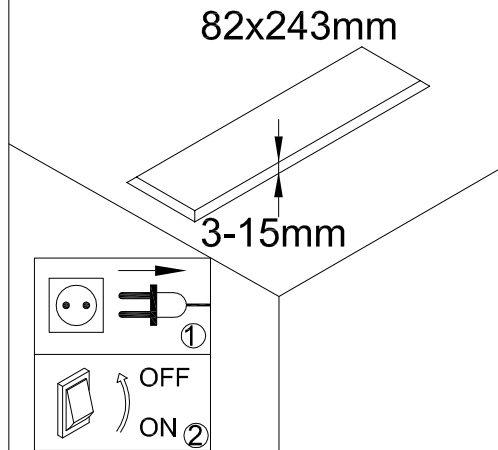

FIG-1

FIG-2

FIG-3

ENTRADA CA / AC INPUT: 12V

Si se daña el cable flexible externo o cordón de esta luminaria, debe ser sustituido exclusivamente por personal de Nexia o una persona con cualificación similar para evitar posibles daños.