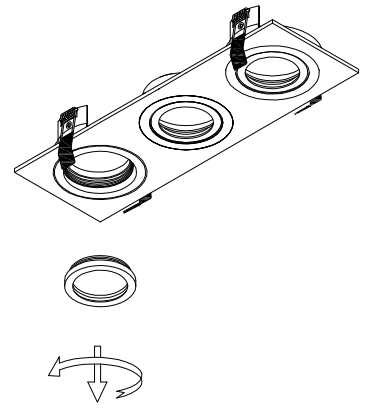

FIG-1

FIG-2

FIG-3

ENTRADA CA / AC INPUT: 12V

Si se daña el cable flexible externo o cordón de esta luminaria, debe ser substituido exclusivamente por personal de Nexia o una persona con cualificación similar para evitar posibles daños.