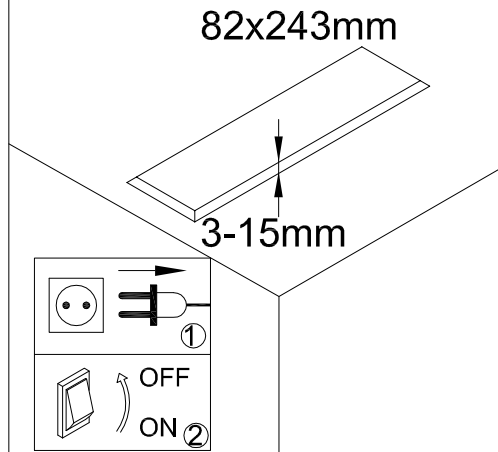

FIG-1

FIG-2

FIG-3

ENTRADA CA / AC INPUT: 12V

Si se daña el cable flexible externo o cordón de esta luminaria, debe ser substituido exclusivamente por personal de Nexia o una persona con cualificación similar para evitar posibles daños.