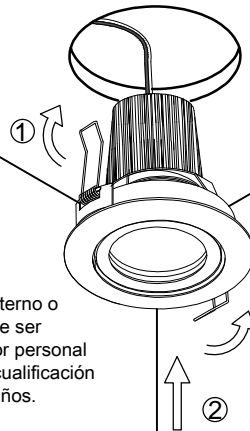

3-15 mm

FIG-2

Entrada / Input

FIG-3

CLICK!

FIG-4

Si se daña el cable flexible externo o cordón de esta luminaria, debe ser substituido exclusivamente por personal de Nexia o una persona con cualificación similar para evitar posibles daños.