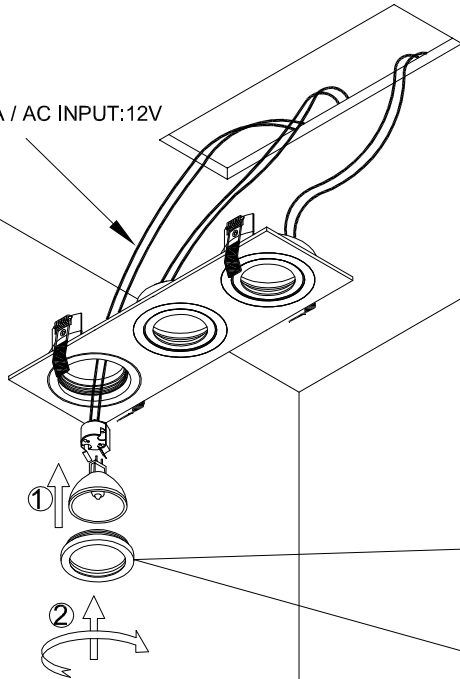

FIG-1

FIG-2

FIG-3

ENTRADA CA / AC INPUT: 12V

Si se daña el cable flexible externo o cordón de esta luminaria, debe ser substituido exclusivamente por personal de Nexia o una persona con cualificación similar para evitar posibles daños.