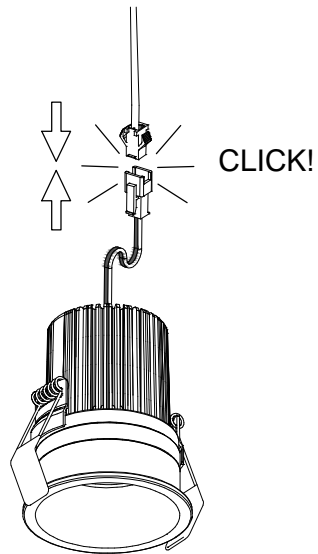

**INSTRUCCIONES DE MONTAJE / INSTALLATION INSTRUCTIONS**

**TOLVA\_S**

00293-XXXX\_MÓDULO LED

**INFORMACION IMPORTANTE / IMPORTANT INFORMATION**

**ES:** La seguridad de la luminaria se garantiza solo cumpliendo las siguientes instrucciones; por ello, es necesario conservarla.

FIG-4

Si se daña el cable flexible externo o cordón de esta luminaria, debe ser substituido exclusivamente por personal de Nexia o una persona con cualificación similar para evitar posibles daños.

*If the external flexible cable or cord of this luminaire is damaged, it shall be exclusively replaced by Nexia's personnel or a similar qualified person in order to avoid a hazard.*