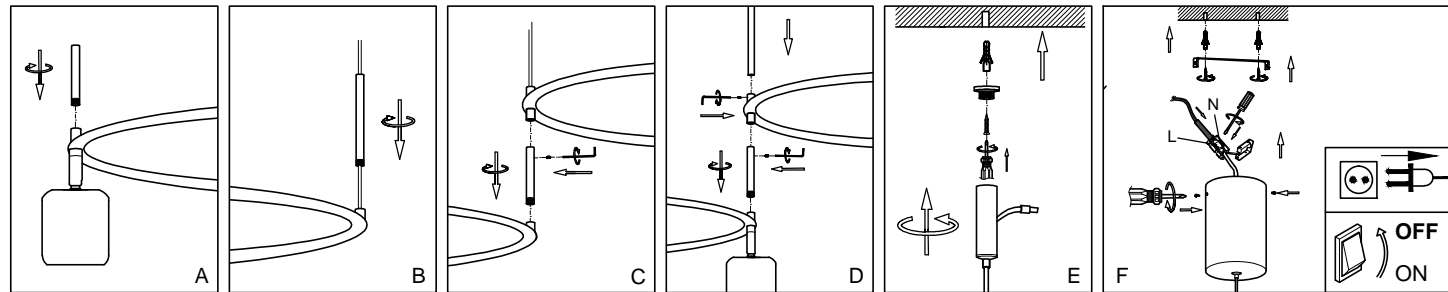

AROS

Conjuntos suspendidos
Pendant sets

Voltaje de trabajo: 220-240V
Operating voltage: 220-240V

Destinado solo para uso en interiores.
Intendend for indoor use only.

No use el producto cerca del agua o en un lugar húmedo, y nunca rocíe ningún líquido sobre el producto.
Do not use the product near water or in damp place, and never spray any liquid onto the product.

AROS 31512-

AROS 31523-

AROS 31535-

FIG-1

FIG-2

Para alinear la luminaria, presione el cilindro del embrague y luego desplace el cable.

To align the luminaire, press down on the griplock cylinder and then move the cable.