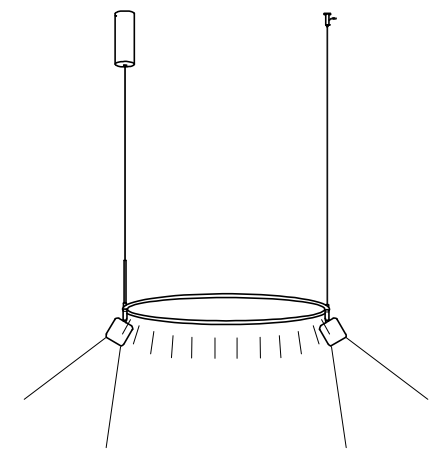

Nexia
Culture x light

NEXIA ILUMINACIÓN S.L.
Polígono Industrial Can Carner
C/ Priorat, 14-20
08211 Castellar del Vallès
Barcelona, SPAIN
Tel. +34 93 715 47 12
info@nexia.es www.nexia.es