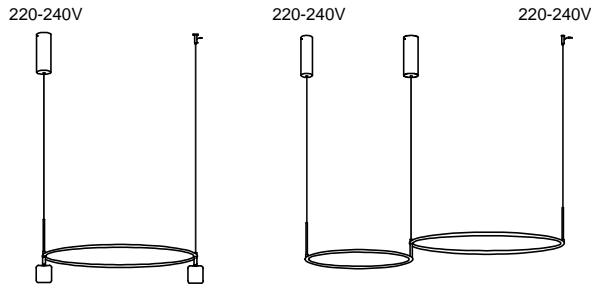

AROS

Conjuntos suspendidos
Pendant sets

Voltaje de trabajo: 220-240V
Operating voltage: 220-240V

Destinado solo para uso en interiores.
Intendend for indoor use only.

No use el producto cerca del agua o en un lugar húmedo, y nunca rocíe ningún líquido sobre el producto.
Do not use the product near water or in damp place, and never spray any liquid onto the product.

AROS 31512-

AROS 31523-

AROS 31535-

FIG-1

FIG-2

Para alinear la luminaria, presione el cilindro del embrague y luego desplace el cable.

To align the luminaire, press down on the griplock cylinder and then move the cable.