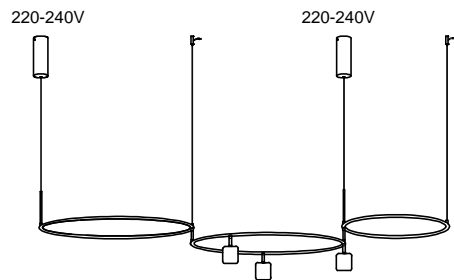

AROS

Conjuntos suspendidos
Pendant sets

Voltaje de trabajo: 220-240V
Operating voltage: 220-240V

Destinado solo para uso en interiores.
Intendend for indoor use only.

No use el producto cerca del agua o en un lugar húmedo, y nunca rocíe ningún líquido sobre el producto.
Do not use the product near water or in damp place, and never spray any liquid onto the product.

AROS 31512-

AROS 31523-

AROS 31535-

FIG-1

FIG-2

Para alinear la luminaria, presione el cilindro del embrague y luego desplace el cable.

To align the luminaire, press down on the griplock cylinder and then move the cable.