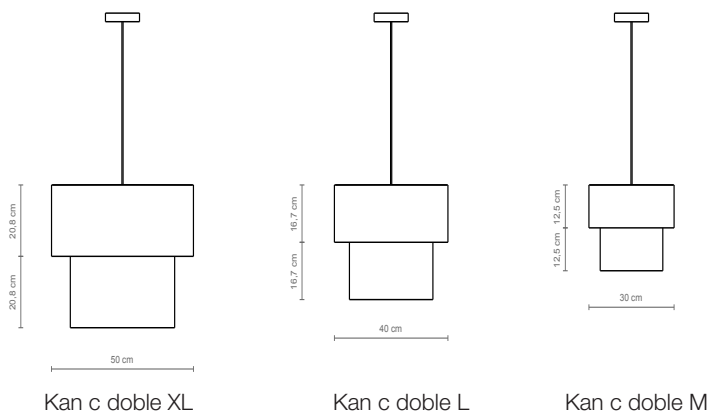

Usos Use Usage

- > Interior
- > Indoor
- > Intérieur

Croquis Sketch Croquis

Referencias References Reference

			FLORÓN CEILING SUPPORT SUPPORT PLAFOND	PANTALLA LAMP SHADE ABAT-JOUR
1462	1471	1480	● RAL 9005	■ Cotonet negro + Cotonet gris frío | Black + Cold gray cotonet Cotonet noir + Cotonet gris froid
1463	1472	1481	● RAL 9005	■ Cotonet negro + Cot. arena oscura | Black + Dark sand cot. Cotonet noir + Cotonet sable sombre
1464	1473	1482	● RAL 9005	■ Cotonet negro + Cotonet sand | Black + Sand cotonet Cotonet noir + Cotonet sand
1465	1474	1483	● RAL 9005	■ Cotonet negro + Cotonet blanco | Black + White cotonet Cotonet noir + Cotonet blanc
1466	1475	1484	● RAL 9005	■ Cotonet negro + Lino | Black cotonet + Linen Cotonet noir + Lin
1467	1476	1485	● RAL 9005	■ Cotonet negro + Rafia | Black cotonet + Raffia Cotonet noir + Raphia
1468	1477	1486	● RAL 9002	■ Cotonet sand + Cotonet sand | Sand cotonet + Sand cotonet Cotonet sand + Cotonet sand
1469	1478	1487	● RAL 9002	■ Cotonet sand + Lino | Sand cotonet + Linen Cotonet sand + Lin
1470	1479	1488	● RAL 9002	■ Cotonet sand + Rafia | Sand cotonet + Raffia Cotonet sand + Raphia