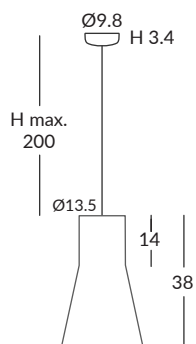

KORA colgantes / KORA suspensions

REF. 26870/24
REF. OD26870/24

COLGANTE / SUSPENSION
IP20 (26870/24) o **IP64** (OD26870/24)

MATERIAL
Metal y cuerda / *Metal and cord*

ACABADO / FINISH
Florón: blanco mate, negro mate, cromo o níquel satinado
Canopy: matt white, matt black, chrome or satin nickel
Estructura: negra (excepto para cuerda blanca)
Structure: black (except for white cord)
Cuerda: ver colores estándar
Cord: see standard colors

INSTALACIÓN / INSTALLATION
- E27 LED 1x15W Ø6cm

REF. 26870/35
REF. OD26870/35

COLGANTE / SUSPENSION
IP20 (26870/35) o **IP64** (OD26870/35)

MATERIAL
Metal y cuerda / *Metal and cord*

ACABADO / FINISH
Florón: blanco mate, negro mate, cromo o níquel satinado
Canopy: matt white, matt black, chrome or satin nickel
Estructura: negra (excepto para cuerda blanca)
Structure: black (except for white cord)
Cuerda: ver colores estándar
Cord: see standard colors

INSTALACIÓN / INSTALLATION
- E27 LED 1x15W Ø6cm

REF. 26870/50
REF. OD26870/50

COLGANTE / SUSPENSION
IP20 (26870/50) o **IP64** (OD26870/50)

MATERIAL
Metal y cuerda / *Metal and cord*

ACABADO / FINISH
Florón: blanco mate, negro mate, cromo o níquel satinado
Canopy: matt white, matt black, chrome or satin nickel
Estructura: negra (excepto para cuerda blanca)
Structure: black (except for white cord)
Cuerda: ver colores estándar
Cord: see standard colors

INSTALACIÓN / INSTALLATION
- E27 LED 1x15W Ø6cm
- E27 LED 1x20W Ø12cm

dim Casambi

Bombillas NO incluidas / *Light bulbs NOT included*
Archivos 3D y ficheros fotométricos disponibles / *3D and photometric files available*