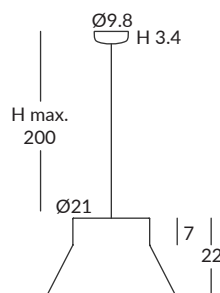

KORA colgantes / KORA suspensions

REF. 26870/24
REF. OD26870/24

COLGANTE / SUSPENSION
IP20 (26870/24) o **IP64** (OD26870/24)

MATERIAL
Metal y cuerda / *Metal and cord*

ACABADO / FINISH
Florón: blanco mate, negro mate, cromo o níquel satinado
Canopy: matt white, matt black, chrome or satin nickel
Estructura: negra (excepto para cuerda blanca)
Structure: black (except for white cord)
Cuerda: ver colores estándar
Cord: see standard colors

INSTALACIÓN / INSTALLATION
- E27 LED 1x15W Ø6cm

REF. 26870/35
REF. OD26870/35

COLGANTE / SUSPENSION
IP20 (26870/35) o **IP64** (OD26870/35)

MATERIAL
Metal y cuerda / *Metal and cord*

ACABADO / FINISH
Florón: blanco mate, negro mate, cromo o níquel satinado
Canopy: matt white, matt black, chrome or satin nickel
Estructura: negra (excepto para cuerda blanca)
Structure: black (except for white cord)
Cuerda: ver colores estándar
Cord: see standard colors

INSTALACIÓN / INSTALLATION
- E27 LED 1x15W Ø6cm

REF. 26870/50
REF. OD26870/50

COLGANTE / SUSPENSION
IP20 (26870/50) o **IP64** (OD26870/50)

MATERIAL
Metal y cuerda / *Metal and cord*

ACABADO / FINISH
Florón: blanco mate, negro mate, cromo o níquel satinado
Canopy: matt white, matt black, chrome or satin nickel
Estructura: negra (excepto para cuerda blanca)
Structure: black (except for white cord)
Cuerda: ver colores estándar
Cord: see standard colors

INSTALACIÓN / INSTALLATION
- E27 LED 1x15W Ø6cm
- E27 LED 1x20W Ø12cm

dim Casambi

Bombillas NO incluidas / *Light bulbs NOT included*
Archivos 3D y ficheros fotométricos disponibles / *3D and photometric files available*