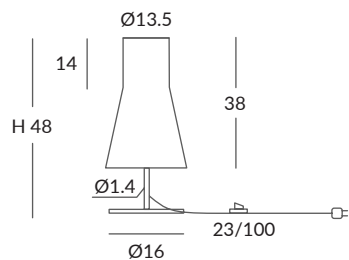

KORA sobremesa / KORA table lamp

Ø24

REF.
26071

SOBREMESA / TABLE LAMP
IP20

MATERIAL
Metal y cuerda / Metal and cord

ACABADO / FINISH
Estructura pantalla: blanca
Lampshade structure: white
Estructura base: blanco texturado o negro texturado
Base structure: granulated white or granulated black
Cuerda: ver colores estándar
Cord: see standard colors

INSTALACIÓN / INSTALLATION
- E27 LED 1x15W Ø6cm