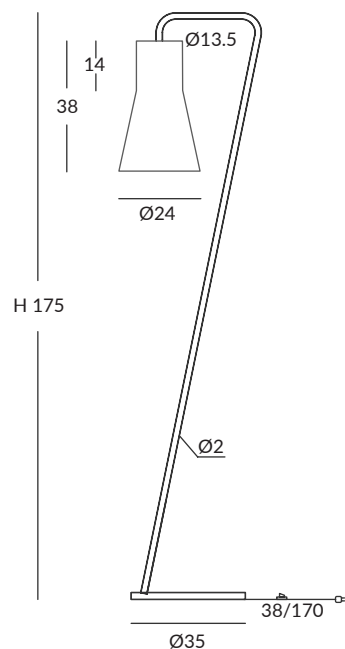

KORA pies de salón / KORA floor lamps

REF.
26070

PIE DE SALÓN / FLOOR LAMP
IP20

MATERIAL
Metal y cuerda / Metal and cord

ACABADO / FINISH
Estructura pantalla: blanca
Lampshade structure: white
Estructura pie: blanco texturado o negro texturado
Leg structure: granulated white or granulated black
Cuerda: ver colores estándar
Cord: see standard colors

INSTALACIÓN / INSTALLATION
- E27 LED 1x15W Ø6cm