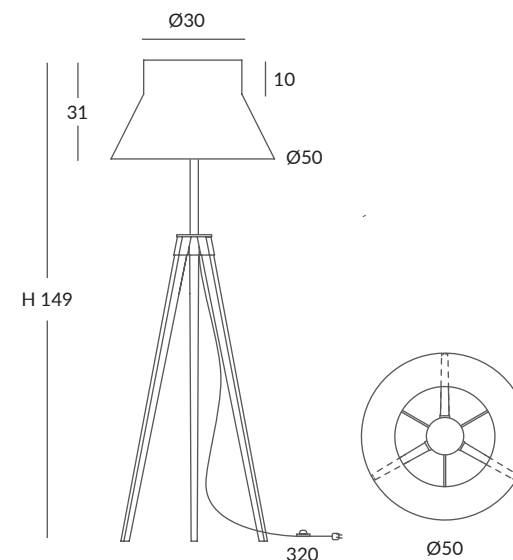

INSTALACIÓN / INSTALLATION
- E27 LED 1x15W Ø6cm  

REF. 26870/35
REF. OD26870/35

COLGANTE / SUSPENSION
IP20 (26870/35) o **IP64** (OD26870/35)

MATERIAL
Metal y cuerda / *Metal and cord*

ACABADO / FINISH
Florón: blanco mate, negro mate, cromo o níquel satinado
Canopy: matt white, matt black, chrome or satin nickel
Estructura: negra (excepto para cuerda blanca)
Structure: black (except for white cord)
Cuerda: ver colores estándar
Cord: see standard colors

INSTALACIÓN / INSTALLATION
- E27 LED 1x15W Ø6cm  

REF. 26870/50
REF. OD26870/50

COLGANTE / SUSPENSION
IP20 (26870/50) o **IP64** (OD26870/50)

MATERIAL
Metal y cuerda / *Metal and cord*

ACABADO / FINISH
Florón: blanco mate, negro mate, cromo o níquel satinado
Canopy: matt white, matt black, chrome or satin nickel
Estructura: negra (excepto para cuerda blanca)
Structure: black (except for white cord)
Cuerda: ver colores estándar
Cord: see standard colors

INSTALACIÓN / INSTALLATION
- E27 LED 1x15W Ø6cm

REF.
26072

PIE DE SALÓN / FLOOR LAMP
IP20

MATERIAL
Metal y cuerda / Metal and cord

ACABADO / FINISH
Estructura pantalla: blanca
Lampshade structure: white
Estructura pie: blanco texturado o negro texturado
Leg structure: granulated white or granulated black
Cuerda: ver colores estándar
Cord: see standard colors

INSTALACIÓN / INSTALLATION
- E27 LED 1x15W Ø6cm
- E27 LED 1x20W Ø12cm

REF. 26076 REF. OD26076

PIE DE SALÓN / FLOOR LAMP
IP20 (26076) o **IP64*** (OD26076)

MATERIAL
Metal, madera de iroco y cuerda
Metal, iroco wood and cord