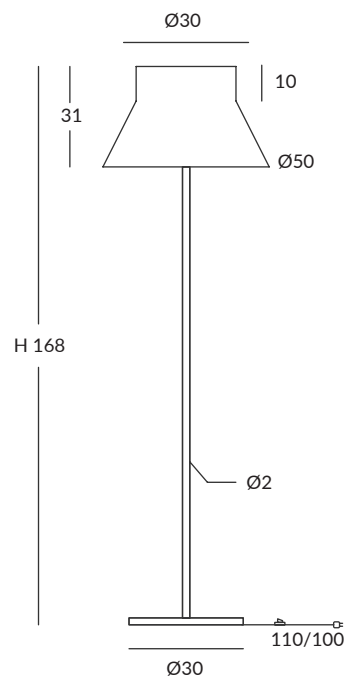

REF.
26072

PIE DE SALÓN / FLOOR LAMP
IP20

MATERIAL
Metal y cuerda / Metal and cord

ACABADO / FINISH
Estructura pantalla: blanca
Lampshade structure: white
Estructura pie: blanco texturado o negro texturado
Leg structure: granulated white or granulated black
Cuerda: ver colores estándar
Cord: see standard colors

INSTALACIÓN / INSTALLATION
- E27 LED 1x15W Ø6cm
- E27 LED 1x20W Ø12cm