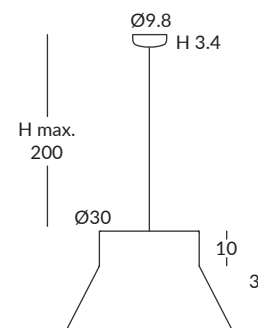

KORA colgantes / KORA suspensions

REF. 26870/24
REF. OD26870/24

COLGANTE / SUSPENSION
IP20 (26870/24) o **IP64** (OD26870/24)

MATERIAL
Metal y cuerda / *Metal and cord*

ACABADO / FINISH
Florón: blanco mate, negro mate, cromo o níquel satinado
Canopy: matt white, matt black, chrome or satin nickel
Estructura: negra (excepto para cuerda blanca)
Structure: black (except for white cord)
Cuerda: ver colores estándar
Cord: see standard colors

INSTALACIÓN / INSTALLATION
- E27 LED 1x15W Ø6cm

REF. 26870/35
REF. OD26870/35

COLGANTE / SUSPENSION
IP20 (26870/35) o **IP64** (OD26870/35)

MATERIAL
Metal y cuerda / *Metal and cord*

ACABADO / FINISH
Florón: blanco mate, negro mate, cromo o níquel satinado
Canopy: matt white, matt black, chrome or satin nickel
Estructura: negra (excepto para cuerda blanca)
Structure: black (except for white cord)
Cuerda: ver colores estándar
Cord: see standard colors

INSTALACIÓN / INSTALLATION
- E27 LED 1x15W Ø6cm

REF. 26870/50
REF. OD26870/50

COLGANTE / SUSPENSION
IP20 (26870/50) o **IP64** (OD26870/50)

MATERIAL
Metal y cuerda / *Metal and cord*

ACABADO / FINISH
Florón: blanco mate, negro mate, cromo o níquel satinado
Canopy: matt white, matt black, chrome or satin nickel
Estructura: negra (excepto para cuerda blanca)
Structure: black (except for white cord)
Cuerda: ver colores estándar
Cord: see standard colors

INSTALACIÓN / INSTALLATION
- E27 LED 1x15W Ø6cm
- E27 LED 1x20W Ø12cm

dim Casambi

Bombillas NO incluidas / *Light bulbs NOT included*
Archivos 3D y ficheros fotométricos disponibles / *3D and photometric files available*