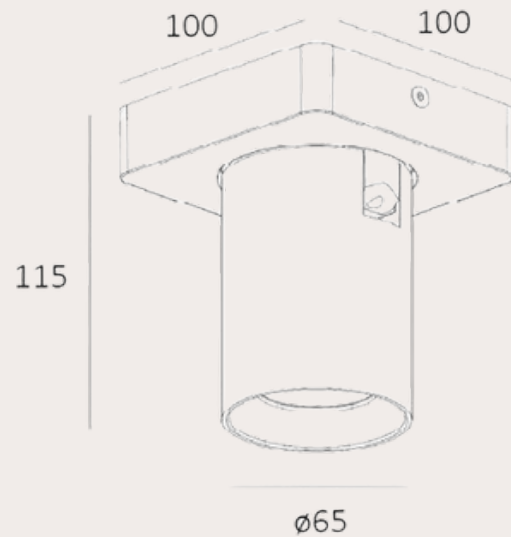

June 01

Merk: Kunstlicht

Exclusief: lichtbron

Fitting: GU10

Wattage: 1 x max 50W

Dimbaar: optioneel

Materiaal: aluminium

Kleur: mat goud, metallic
antraciet, wit, zwart en zijdegrijs

IP: 20

Voeding: 230V

IK-7405