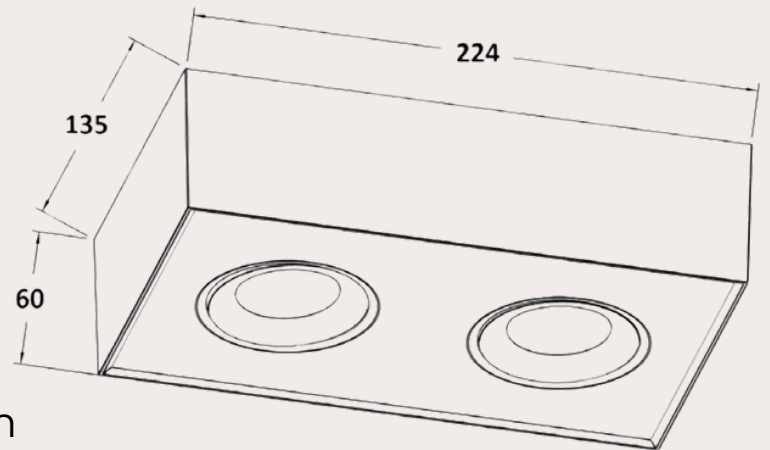

Lenn

Merk: Kunstlicht

Kleurtemperatuur: 2000 - 3000K

Lumen: 2 x 475lm

Inclusief: geïntegreerde led

Wattage: 2 x 8W

Dimbaar: optioneel

Materiaal: aluminium

Kleur: wit en zwart

Maten: LxBxH: 22,4x13,5x6cm

IP: 20

CRI: >90

Voeding: 230V

IK-8010

IK-8011