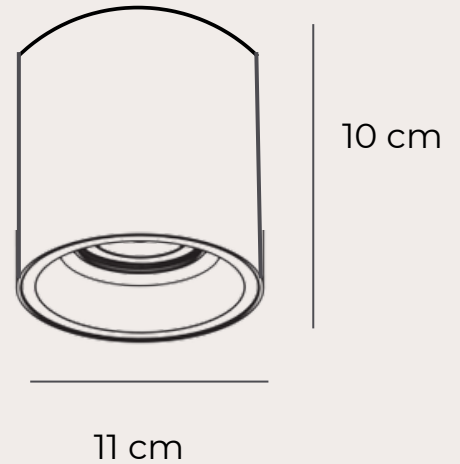

Novy 01

Merk: Kunstlicht

Kleurtemperatuur: 2700K

Lumen: 805lm

Inclusief: geïntegreerde led

Wattage: 7W

Dimbaar: optioneel

Materiaal: aluminium

Kleur: brons geborsteld, bruin,
goud geborsteld, wit en zwart

IP: 20

CRI: >90

Voeding: 230V

IK-7804

IK-7800

IK-7803

IK-7801