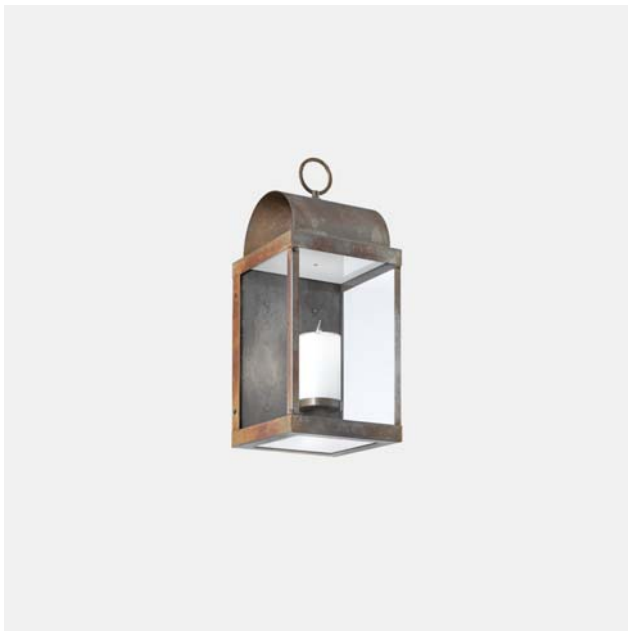

LANTERNA – 265.03.FF IL FANALE

La luce tenue e ambrata diventa assoluta protagonista di questa serie di lampade di chiara ispirazione orientaleggiante. I prodotti della collezione lanterne, con montature in ottone o ferro e vetro trasparente, reinterpretano in chiave contemporanea tutto il fascino della tipica atmosfera a lume di candela.

The soft and amber light becomes an absolute protagonist of these series of lamps clearly inspired by oriental features. The products of lantern collection, with frames made of brass or iron and transparent glass, reinterpret in a contemporary light all the charm of the typical atmosphere of candlelight.

Tipologia: PARETE

Type: WALL LIGHT

Ambiente / Environment
OUTDOOR

Materiale: FERRO
Material: IRON

Finitura / Colore: FERRO
Finishing / Color: IRON

Fonte luminosa – Lighting Source:
1xMAX 28W E27

Voltaggio – Voltage
240V