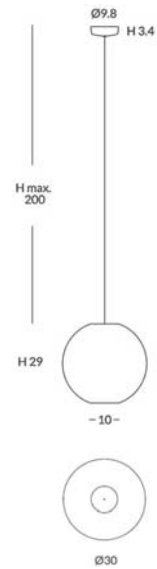

29860/60

29860/30

29860/45

REF.
29860/30

COLGANTE / *SUSPENSION*
IP20

MATERIAL
Metal y cuerda /
Metal and cord

ACABADO / *FINISH*
Florón blanco mate, negro mate, cromo o níquel satinado/
Canopy matt white, matt black, chrome or satin nickel
Estructura: negra (excepto para cuerda blanca)/
Structure: black (except for white cord)
Cuerda: ver colores estándar/
Cord: see standard colors

INSTALACIÓN / *INSTALLATION*
- E27 LED 1x15W Ø6cm 

REF.
29860/45

COLGANTE / *SUSPENSION*
IP20

MATERIAL
Metal y cuerda /
Metal and cord

ACABADO / *FINISH*
Florón blanco mate, negro mate, cromo o níquel satinado/
Canopy matt white, matt black, chrome or satin nickel
Estructura: negra (excepto para cuerda blanca)/
Structure: black (except for white cord)
Cuerda: ver colores estándar/
Cord: see standard colors

INSTALACIÓN / *INSTALLATION*
- E27 LED 1x15W Ø6cm 

- E27 LED 1x20W Ø12cm 

REF.
29860/60

COLGANTE / *SUSPENSION*
IP20

MATERIAL
Metal y cuerda /
Metal and cord

ACABADO / *FINISH*
Florón blanco mate, negro mate, cromo o níquel satinado/
Canopy matt white, matt black, chrome or satin nickel
Estructura: negra (excepto para cuerda blanca)/
Structure: black (except for white cord)
Cuerda: ver colores estándar/
Cord: see standard colors

INSTALACIÓN / *INSTALLATION*
- E27 LED 1x15W Ø6cm 

- E27 LED 1x20W Ø12cm 

CUERDA: Ver carta de colores [Pág.368](#) / CORD: See color chart [Page 368](#)

* Archivos 3D y ficheros fotométricos disponibles en web / 3D and photometric files available on the web