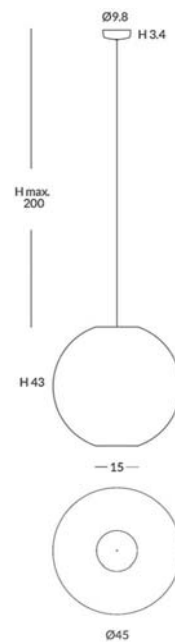

29860/60

29860/30

29860/45

REF.
29860/30

COLGANTE / *SUSPENSION*
IP20

MATERIAL
Metal y cuerda /
Metal and cord

ACABADO / *FINISH*
Florón blanco mate, negro mate, cromo o níquel satinado/
Canopy matt white, matt black, chrome or satin nickel
Estructura: negra (excepto para cuerda blanca)/
Structure: black (except for white cord)
Cuerda: ver colores estándar/
Cord: see standard colors

INSTALACIÓN / *INSTALLATION*
- E27 LED 1x15W Ø6cm 

REF.
29860/45

COLGANTE / *SUSPENSION*
IP20

MATERIAL
Metal y cuerda /
Metal and cord

ACABADO / *FINISH*
Florón blanco mate, negro mate, cromo o níquel satinado/
Canopy matt white, matt black, chrome or satin nickel
Estructura: negra (excepto para cuerda blanca)/
Structure: black (except for white cord)
Cuerda: ver colores estándar/
Cord: see standard colors

INSTALACIÓN / *INSTALLATION*
- E27 LED 1x15W Ø6cm 

- E27 LED 1x20W Ø12cm 

REF.
29860/60

COLGANTE / *SUSPENSION*
IP20

MATERIAL
Metal y cuerda /
Metal and cord

ACABADO / *FINISH*
Florón blanco mate, negro mate, cromo o níquel satinado/
Canopy matt white, matt black, chrome or satin nickel
Estructura: negra (excepto para cuerda blanca)/
Structure: black (except for white cord)
Cuerda: ver colores estándar/
Cord: see standard colors

INSTALACIÓN / *INSTALLATION*
- E27 LED 1x15W Ø6cm 

- E27 LED 1x20W Ø12cm 

CUERDA: Ver carta de colores [Pág.368](#) / CORD: See color chart [Page 368](#)

* Archivos 3D y ficheros fotométricos disponibles en web / 3D and photometric files available on the web