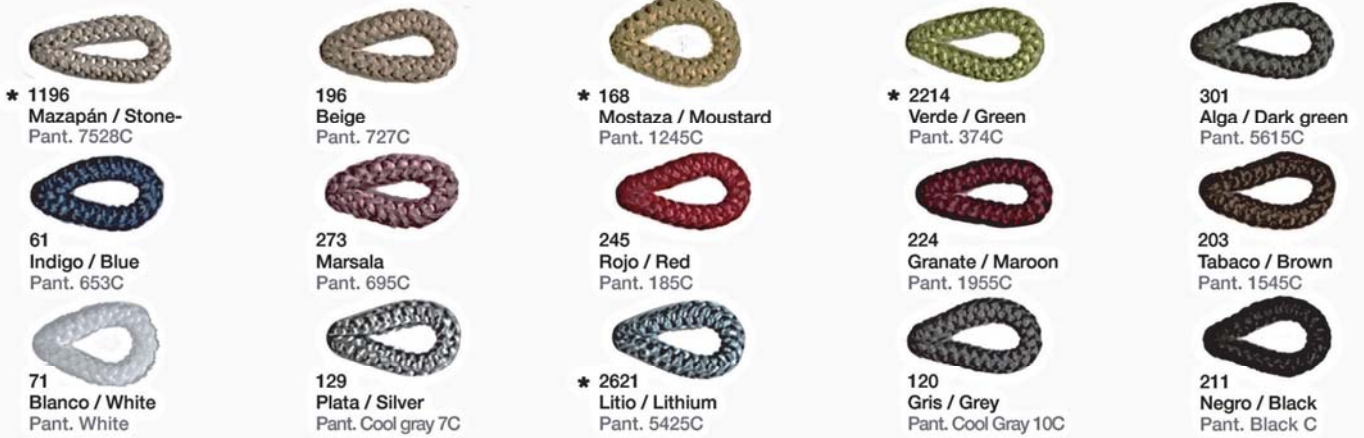

29860/60

29860/30

29860/45

REF.
29860/30

COLGANTE / *SUSPENSION*
IP20

MATERIAL
Metal y cuerda /
Metal and cord

ACABADO / *FINISH*
Florón blanco mate, negro mate, cromo o níquel satinado/
Canopy matt white, matt black, chrome or satin nickel
Estructura: negra (excepto para cuerda blanca)/
Structure: black (except for white cord)
Cuerda: ver colores estándar/
Cord: see standard colors

INSTALACIÓN / *INSTALLATION*
- E27 LED 1x15W Ø6cm 

- E27 LED 1x20W Ø12cm 

REF.
29860/60

COLGANTE / *SUSPENSION*
IP20

MATERIAL
Metal y cuerda /
Metal and cord

ACABADO / *FINISH*
Florón blanco mate, negro mate, cromo o níquel satinado/
Canopy matt white, matt black, chrome or satin nickel
Estructura: negra (excepto para cuerda blanca)/
Structure: black (except for white cord)
Cuerda: ver colores estándar/
Cord: see standard colors

INSTALACIÓN / *INSTALLATION*
- E27 LED 1x15W Ø6cm 

- E27 LED 1x20W Ø12cm 

CUERDA: Ver carta de colores [Pág.368](#) / CORD: See color chart [Page 368](#)

* Archivos 3D y ficheros fotométricos disponibles en web / 3D and photometric files available on the web

CUERDAS / CORDS

CARTA DE COLORES / COLOR CHART

Colores estándar / Standard colours

*(Con tratamiento UV para exterior) (With UV outdoor treatment)

Colores disponibles / Available colours

El color de Pantone es orientativo / Pantone color is illustrative.