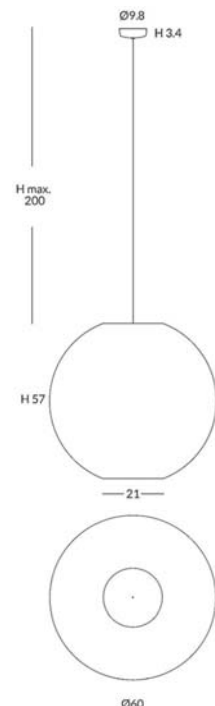

29860/60

29860/30

29860/45

REF.
29860/30

COLGANTE / *SUSPENSION*
IP20

MATERIAL
Metal y cuerda /
Metal and cord

ACABADO / *FINISH*
Florón blanco mate, negro mate, cromo o níquel satinado/
Canopy matt white, matt black, chrome or satin nickel
Estructura: negra (excepto para cuerda blanca)/
Structure: black (except for white cord)
Cuerda: ver colores estándar/
Cord: see standard colors

INSTALACIÓN / *INSTALLATION*
- E27 LED 1x15W Ø6cm 

REF.
29860/45

COLGANTE / *SUSPENSION*
IP20

MATERIAL
Metal y cuerda /
Metal and cord

ACABADO / *FINISH*
Florón blanco mate, negro mate, cromo o níquel satinado/
Canopy matt white, matt black, chrome or satin nickel
Estructura: negra (excepto para cuerda blanca)/
Structure: black (except for white cord)
Cuerda: ver colores estándar/
Cord: see standard colors

INSTALACIÓN / *INSTALLATION*
- E27 LED 1x15W Ø6cm 

- E27 LED 1x20W Ø12cm 

REF.
29860/60

COLGANTE / *SUSPENSION*
IP20

MATERIAL
Metal y cuerda /
Metal and cord

ACABADO / *FINISH*
Florón blanco mate, negro mate, cromo o níquel satinado/
Canopy matt white, matt black, chrome or satin nickel
Estructura: negra (excepto para cuerda blanca)/
Structure: black (except for white cord)
Cuerda: ver colores estándar/
Cord: see standard colors

INSTALACIÓN / *INSTALLATION*
- E27 LED 1x15W Ø6cm 

- E27 LED 1x20W Ø12cm 

CUERDA: Ver carta de colores [Pág.368](#) / CORD: See color chart [Page 368](#)

* Archivos 3D y ficheros fotométricos disponibles en web / 3D and photometric files available on the web