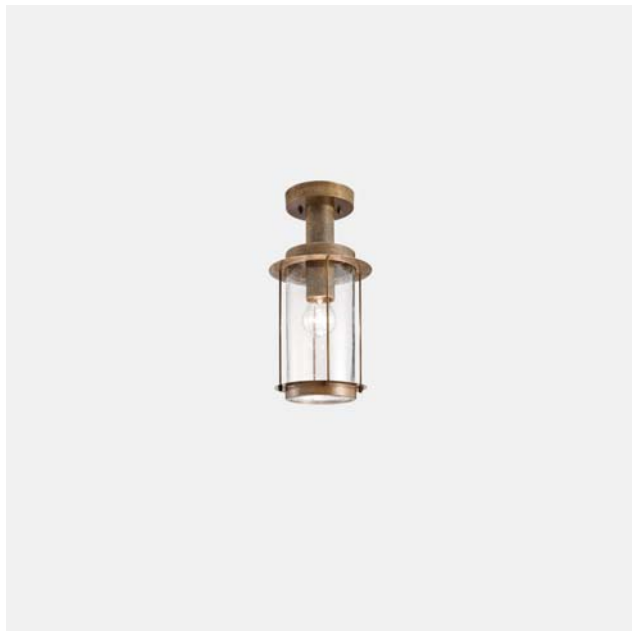

## LOGGIA – 264.02.OOT IL FANALE

Lampade dalla forma cilindrica evocano suggestive atmosfere attraverso una reinterpretazione in chiave moderna dei classici portacandele a muro. Realizzata in vetro bianco o pulegoso e ottone anticato la collezione è composta da applique, sospensioni e lampade da terra.

These cylindrical shaped lamps are a modern interpretation of the classic wall mounted candlestick. Made in antiqued brass with either white or "pulegoso" glass technique, this collection includes wall mounted, suspension and floor lamps.

**Tipologia:** SOFFITTO  
**Type:** CEILING LIGHT

**Ambiente / Environment**  
OUTDOOR

**Materiale:** OTTONE  
**Material:** BRASS

**Finitura / Colore:** OTTONE  
**Finishing / Color:** BRASS

**Fonte luminosa – Lighting Source:**  
1XMAX 46W E27