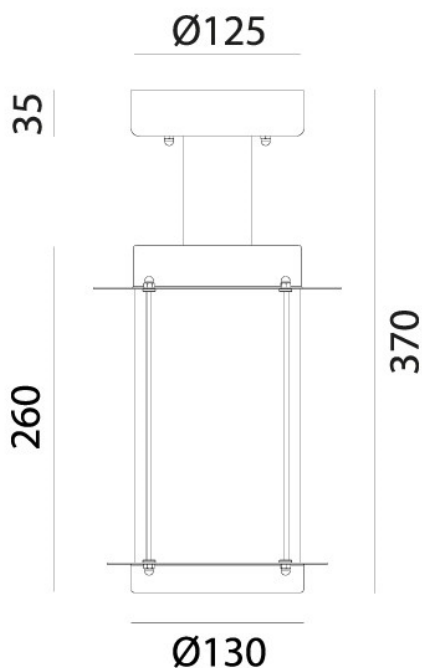

Tipologia: SOFFITTO
Type: CEILING LIGHT

Ambiente / Environment
OUTDOOR

Materiale: OTTONE
Material: BRASS

Finitura / Colore: OTTONE
Finishing / Color: BRASS

Fonte luminosa – Lighting Source:
1XMAX 46W E27

Voltaggio – Voltage
240V

Classe Energetica – Energetic Class
A++/E

PROTEZIONE IP – IP PROTECTION
IP44

PESO – WEIGHT
4,5Kg

Lampadina non inclusa
Light bulb not included