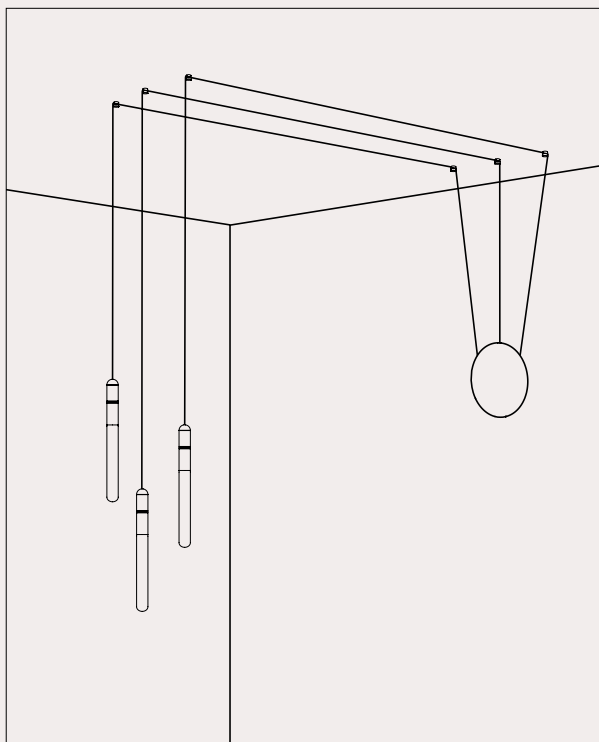

Esempi di composizione | Examples of composition

3

1 pcs.

294.11.ON / MM

Rosone per max. 6 sospensioni
Canopy for max. 6 pendants

+

6 pcs.

294.14.ON / MM

Fermacavo
Fairlead for cable