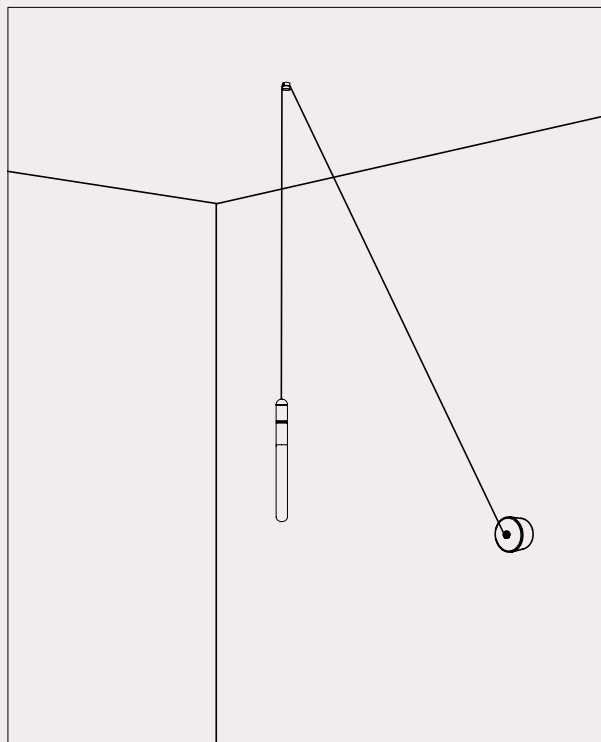

Esempi di composizione | Examples of composition

1

1pcs.

294.10.ON / MM

Rosone per max. 1 sospensione

Canopy for max. 1 pendant

+

1pcs.

294.14.ON / MM

Fermacavo

Fairlead for cable