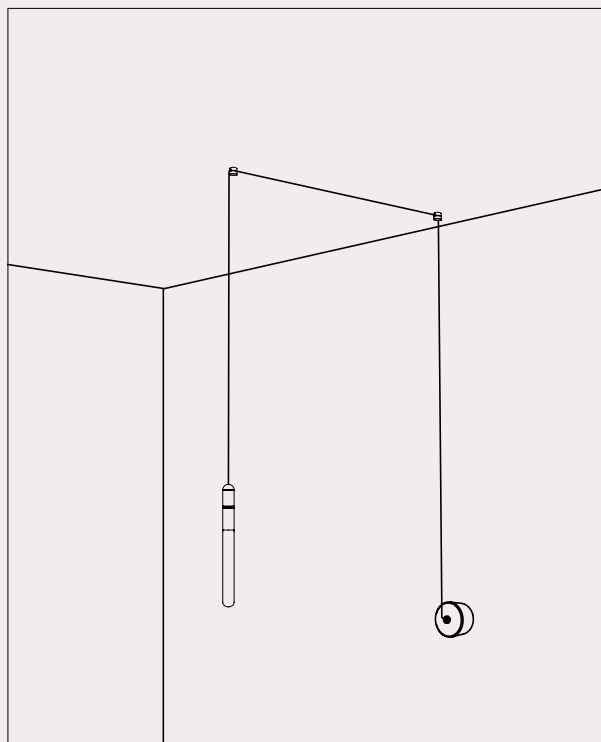

2

1pcs.

294.10.ON / MM

Rosone per max. 1 sospensione

Canopy for max. 1 pendant

+

2pcs.

294.14.ON / MM

Fermacavo

Fairlead for cable