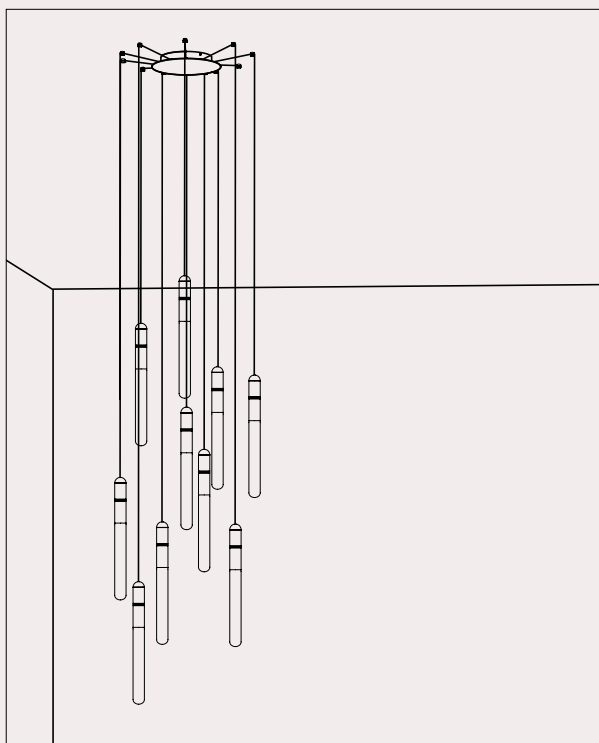

4

1 pcs.

294.12.ON / MM

Rosone per max. 12 sospensioni
Canopy for max. 12 pendants

+

12 pcs.

294.14.ON / MM

Fermacavo
Fairlead for cable