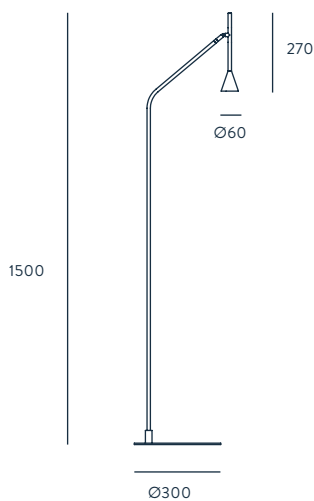

LYB

DESIGNED BY PEPE FORNAS / 2019

P1274

ACABADOS

METAL
NEGRO MATE

MATERIALES

ACERO

ESPECIFICACIONES (UE)

CHIP LED INCLUIDO 5W
3000K 450 LM.
12 V, 50/60 HZ,
IP20, CLASE II

CLASIFICACIÓN ENERGÉTICA

A ++

FINISHES

METAL
MATT BLACK

MATERIALS

STEEL

SPECIFICATIONS (UE)